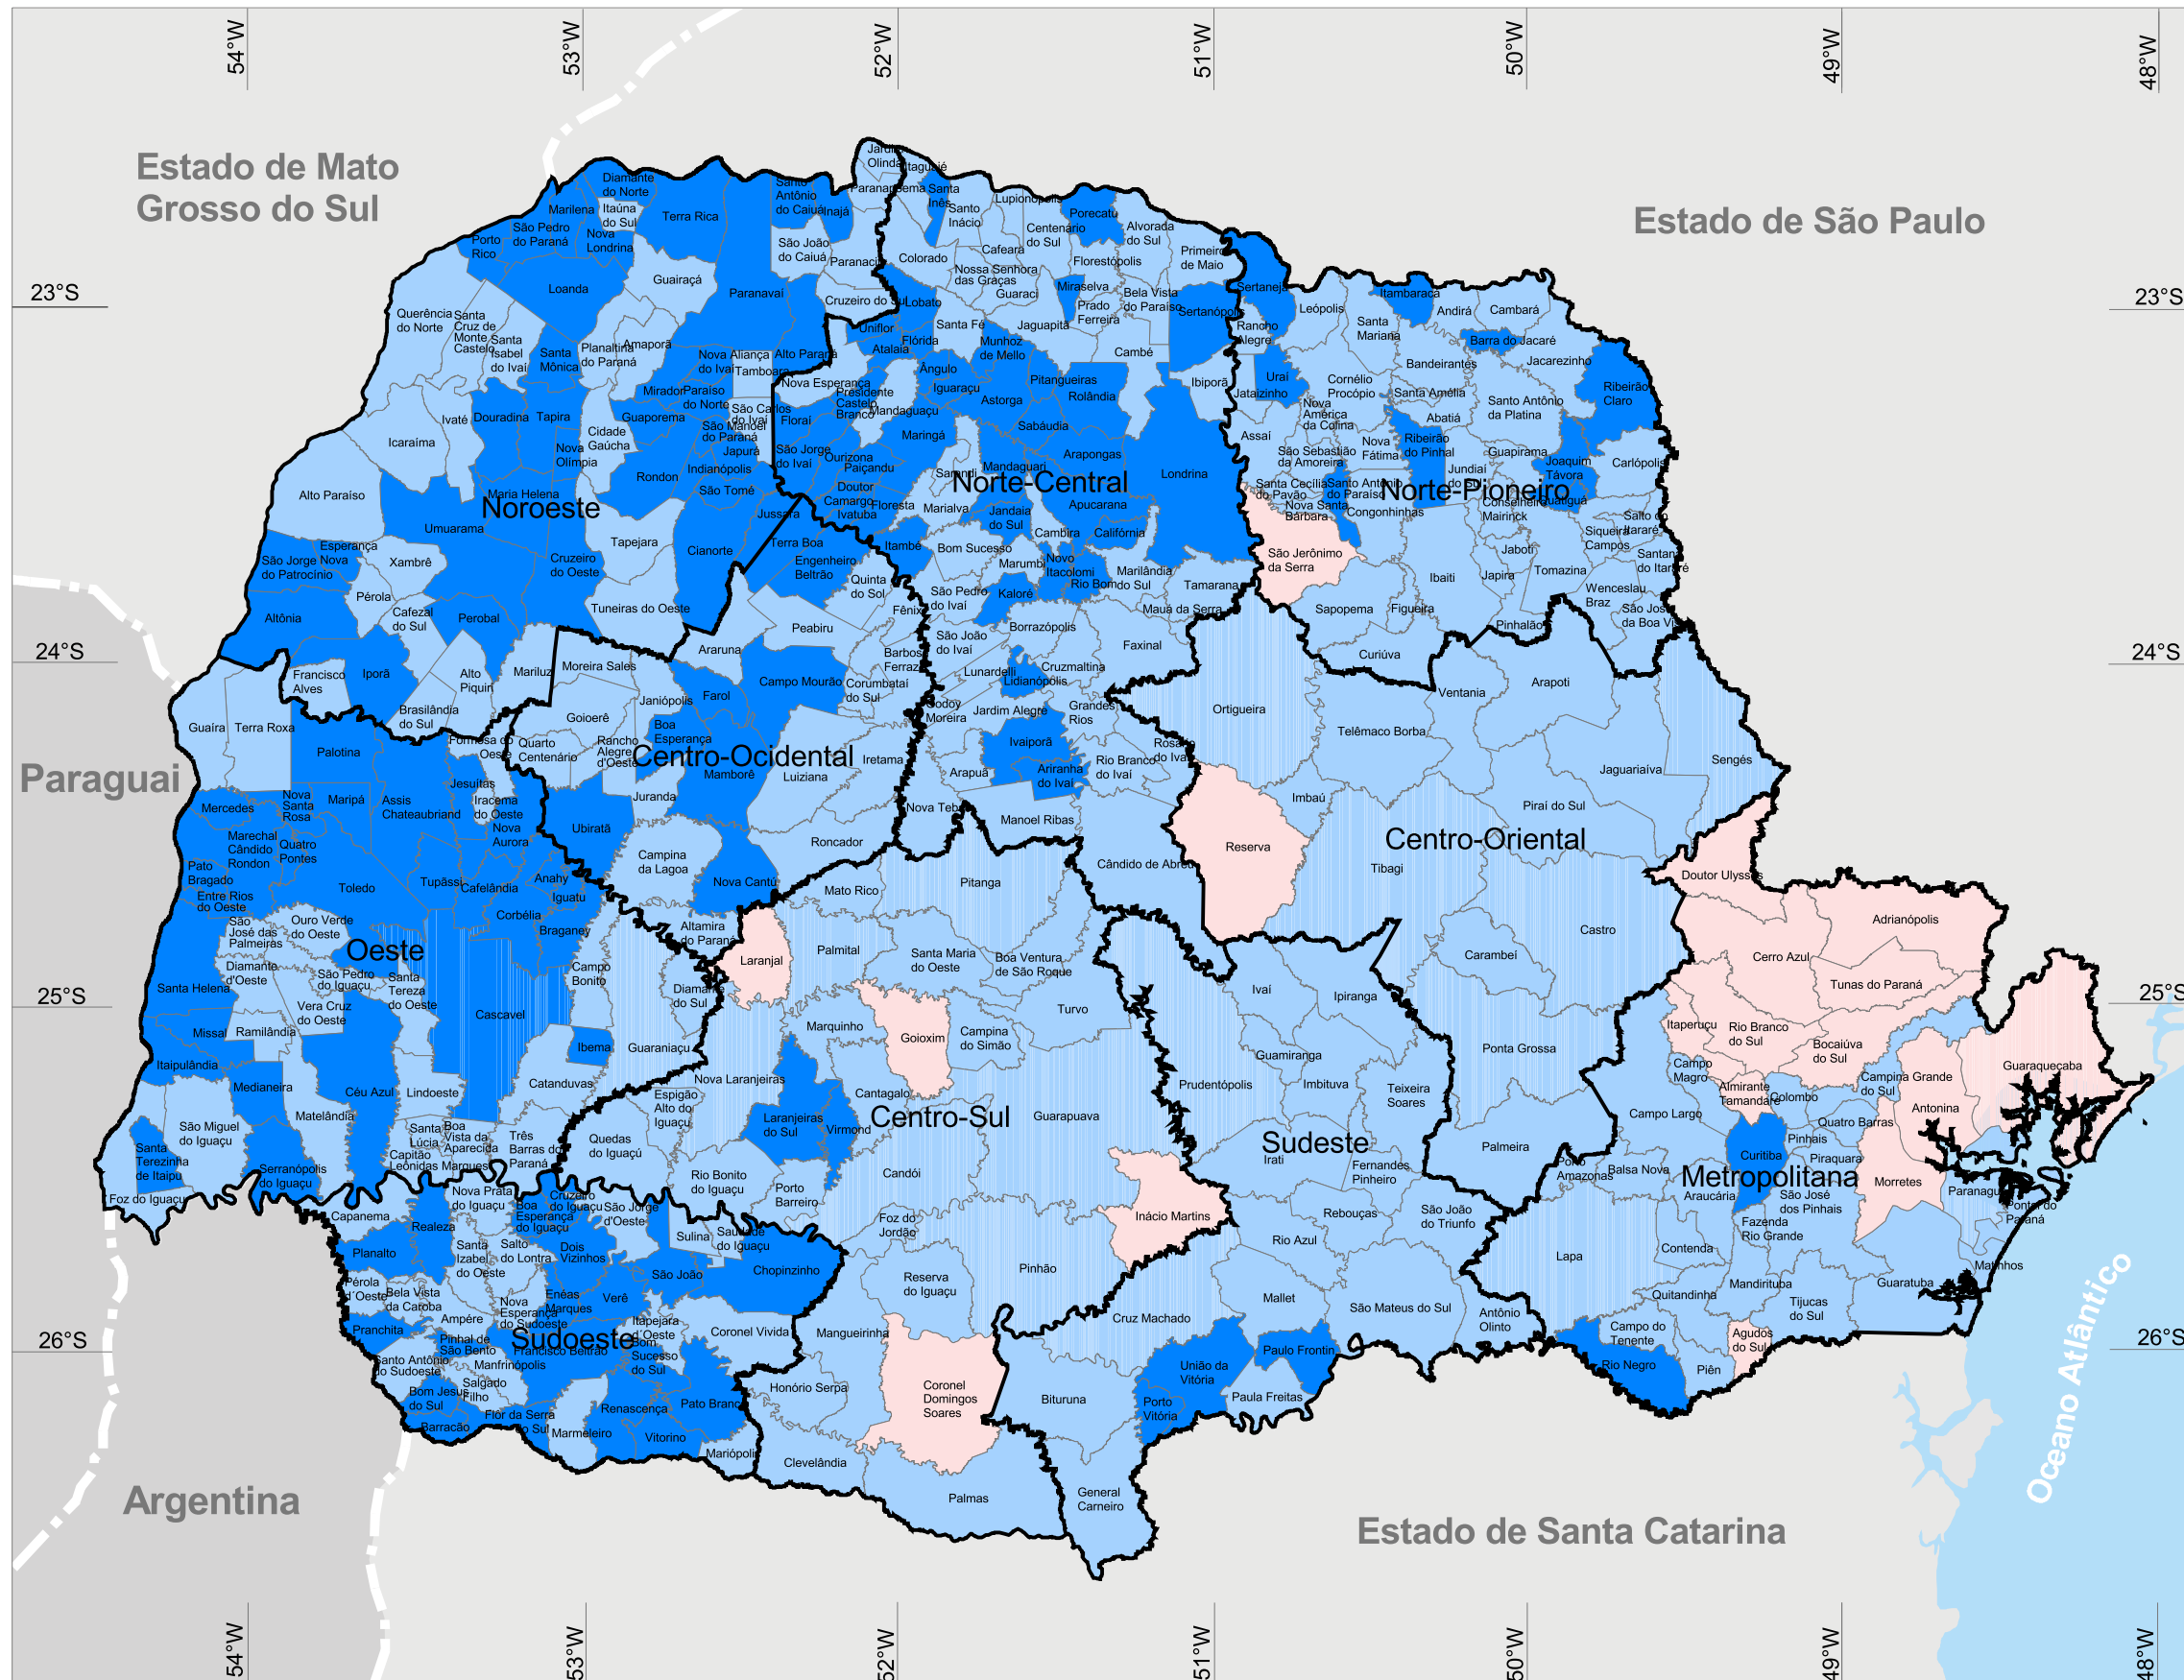

ESTADO DO PARANÁ

ÍNDICE IPARDES DE DESEMPENHO MUNICIPAL - 2010

DIMENSÃO EDUCAÇÃO

	Nº municípios
■ Baixo desempenho	0
■ Médio baixo desempenho	18
■ Médio desempenho	240
■ Alto desempenho	141

FONTE: IPARDES

NOTA: Municípios com IPDM:
 de 0 a < 0,4 são considerados de baixo desempenho;
 de 0,4 a < 0,6 com desempenho médio baixo;
 de 0,6 a < 0,8 com desempenho médio;
 acima de 0,8 e 1,0 com alto desempenho.

BASE CARTOGRÁFICA: SEMA (2010)