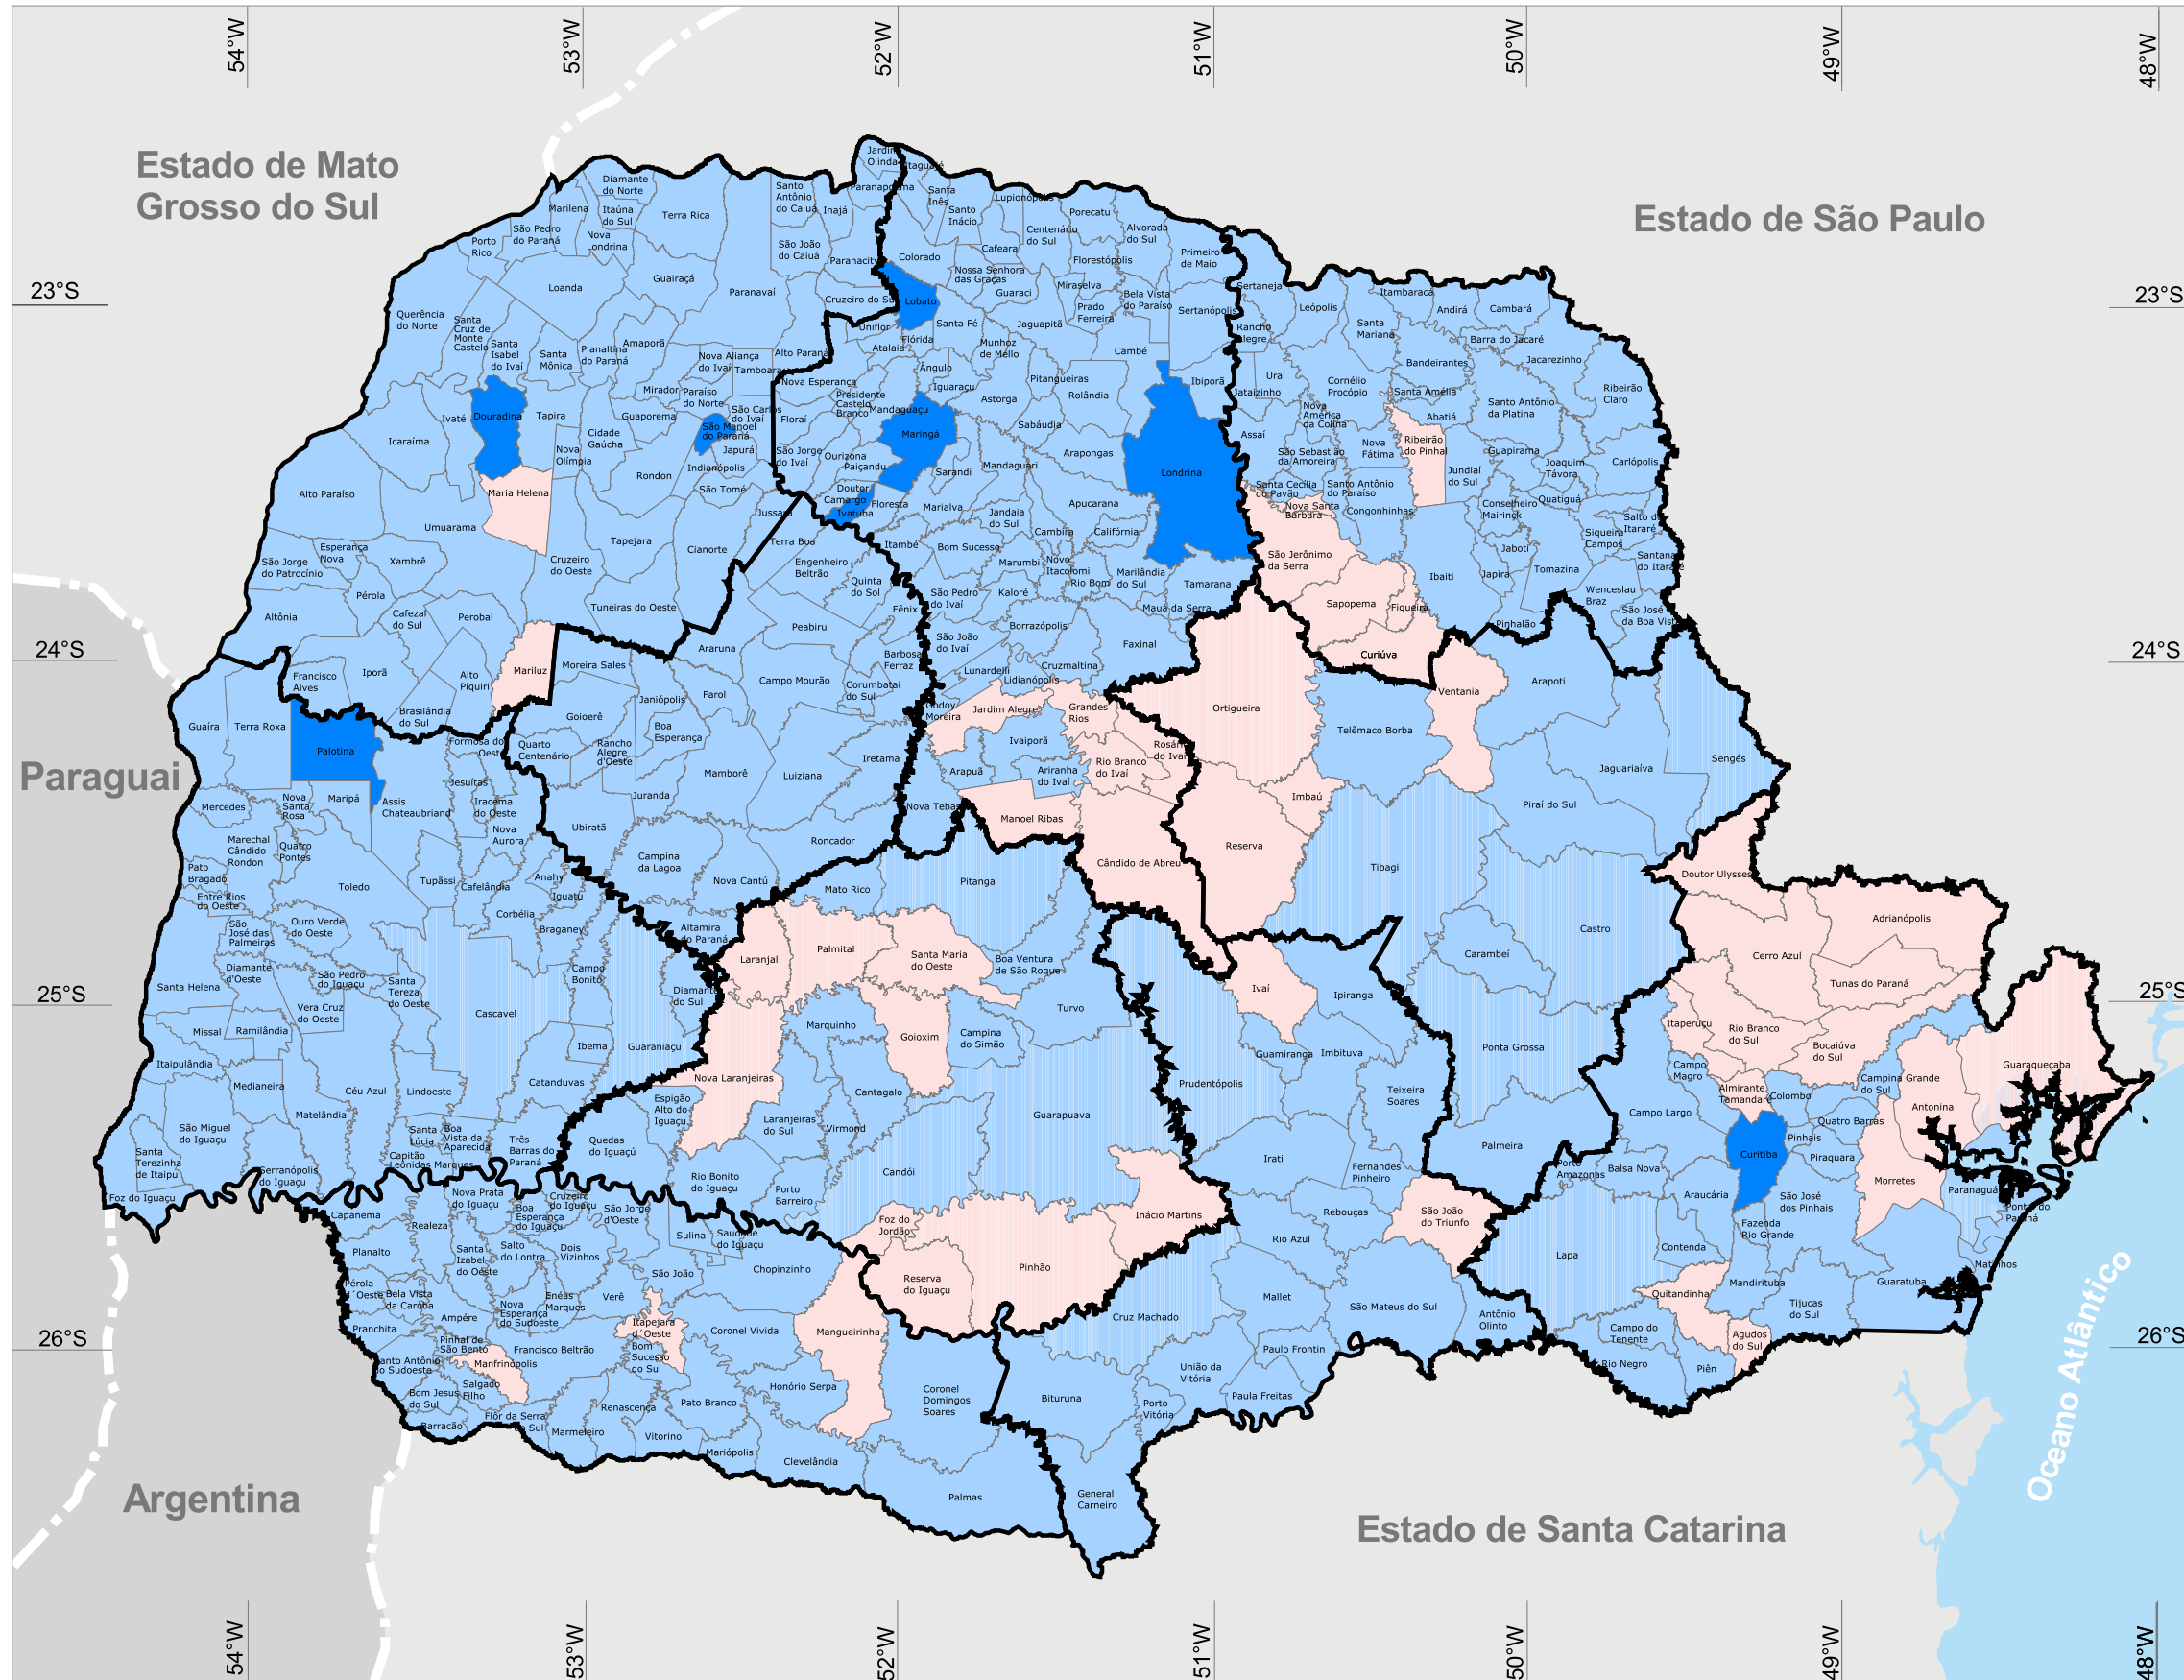

ESTADO DO PARANÁ

ÍNDICE IPARDES DE DESEMPENHO MUNICIPAL 2009

	Número de mun.
■ BAIXO DESEMPENHO	0
■ MÉDIO BAIXO DESEMPENHO	45
■ MÉDIO DESEMPENHO	346
■ ALTO DESEMPENHO	8

FONTE: IPARDES

NOTA: Municípios com IPDM entre 0 e 0,4 são considerados de baixo desempenho; entre 0,4 e 0,6, de desempenho médio baixo; entre 0,6 e 0,8, de desempenho médio; e entre 0,8 e 1,0, de alto desempenho.

BASE CARTOGRÁFICA: SEMA (2007)