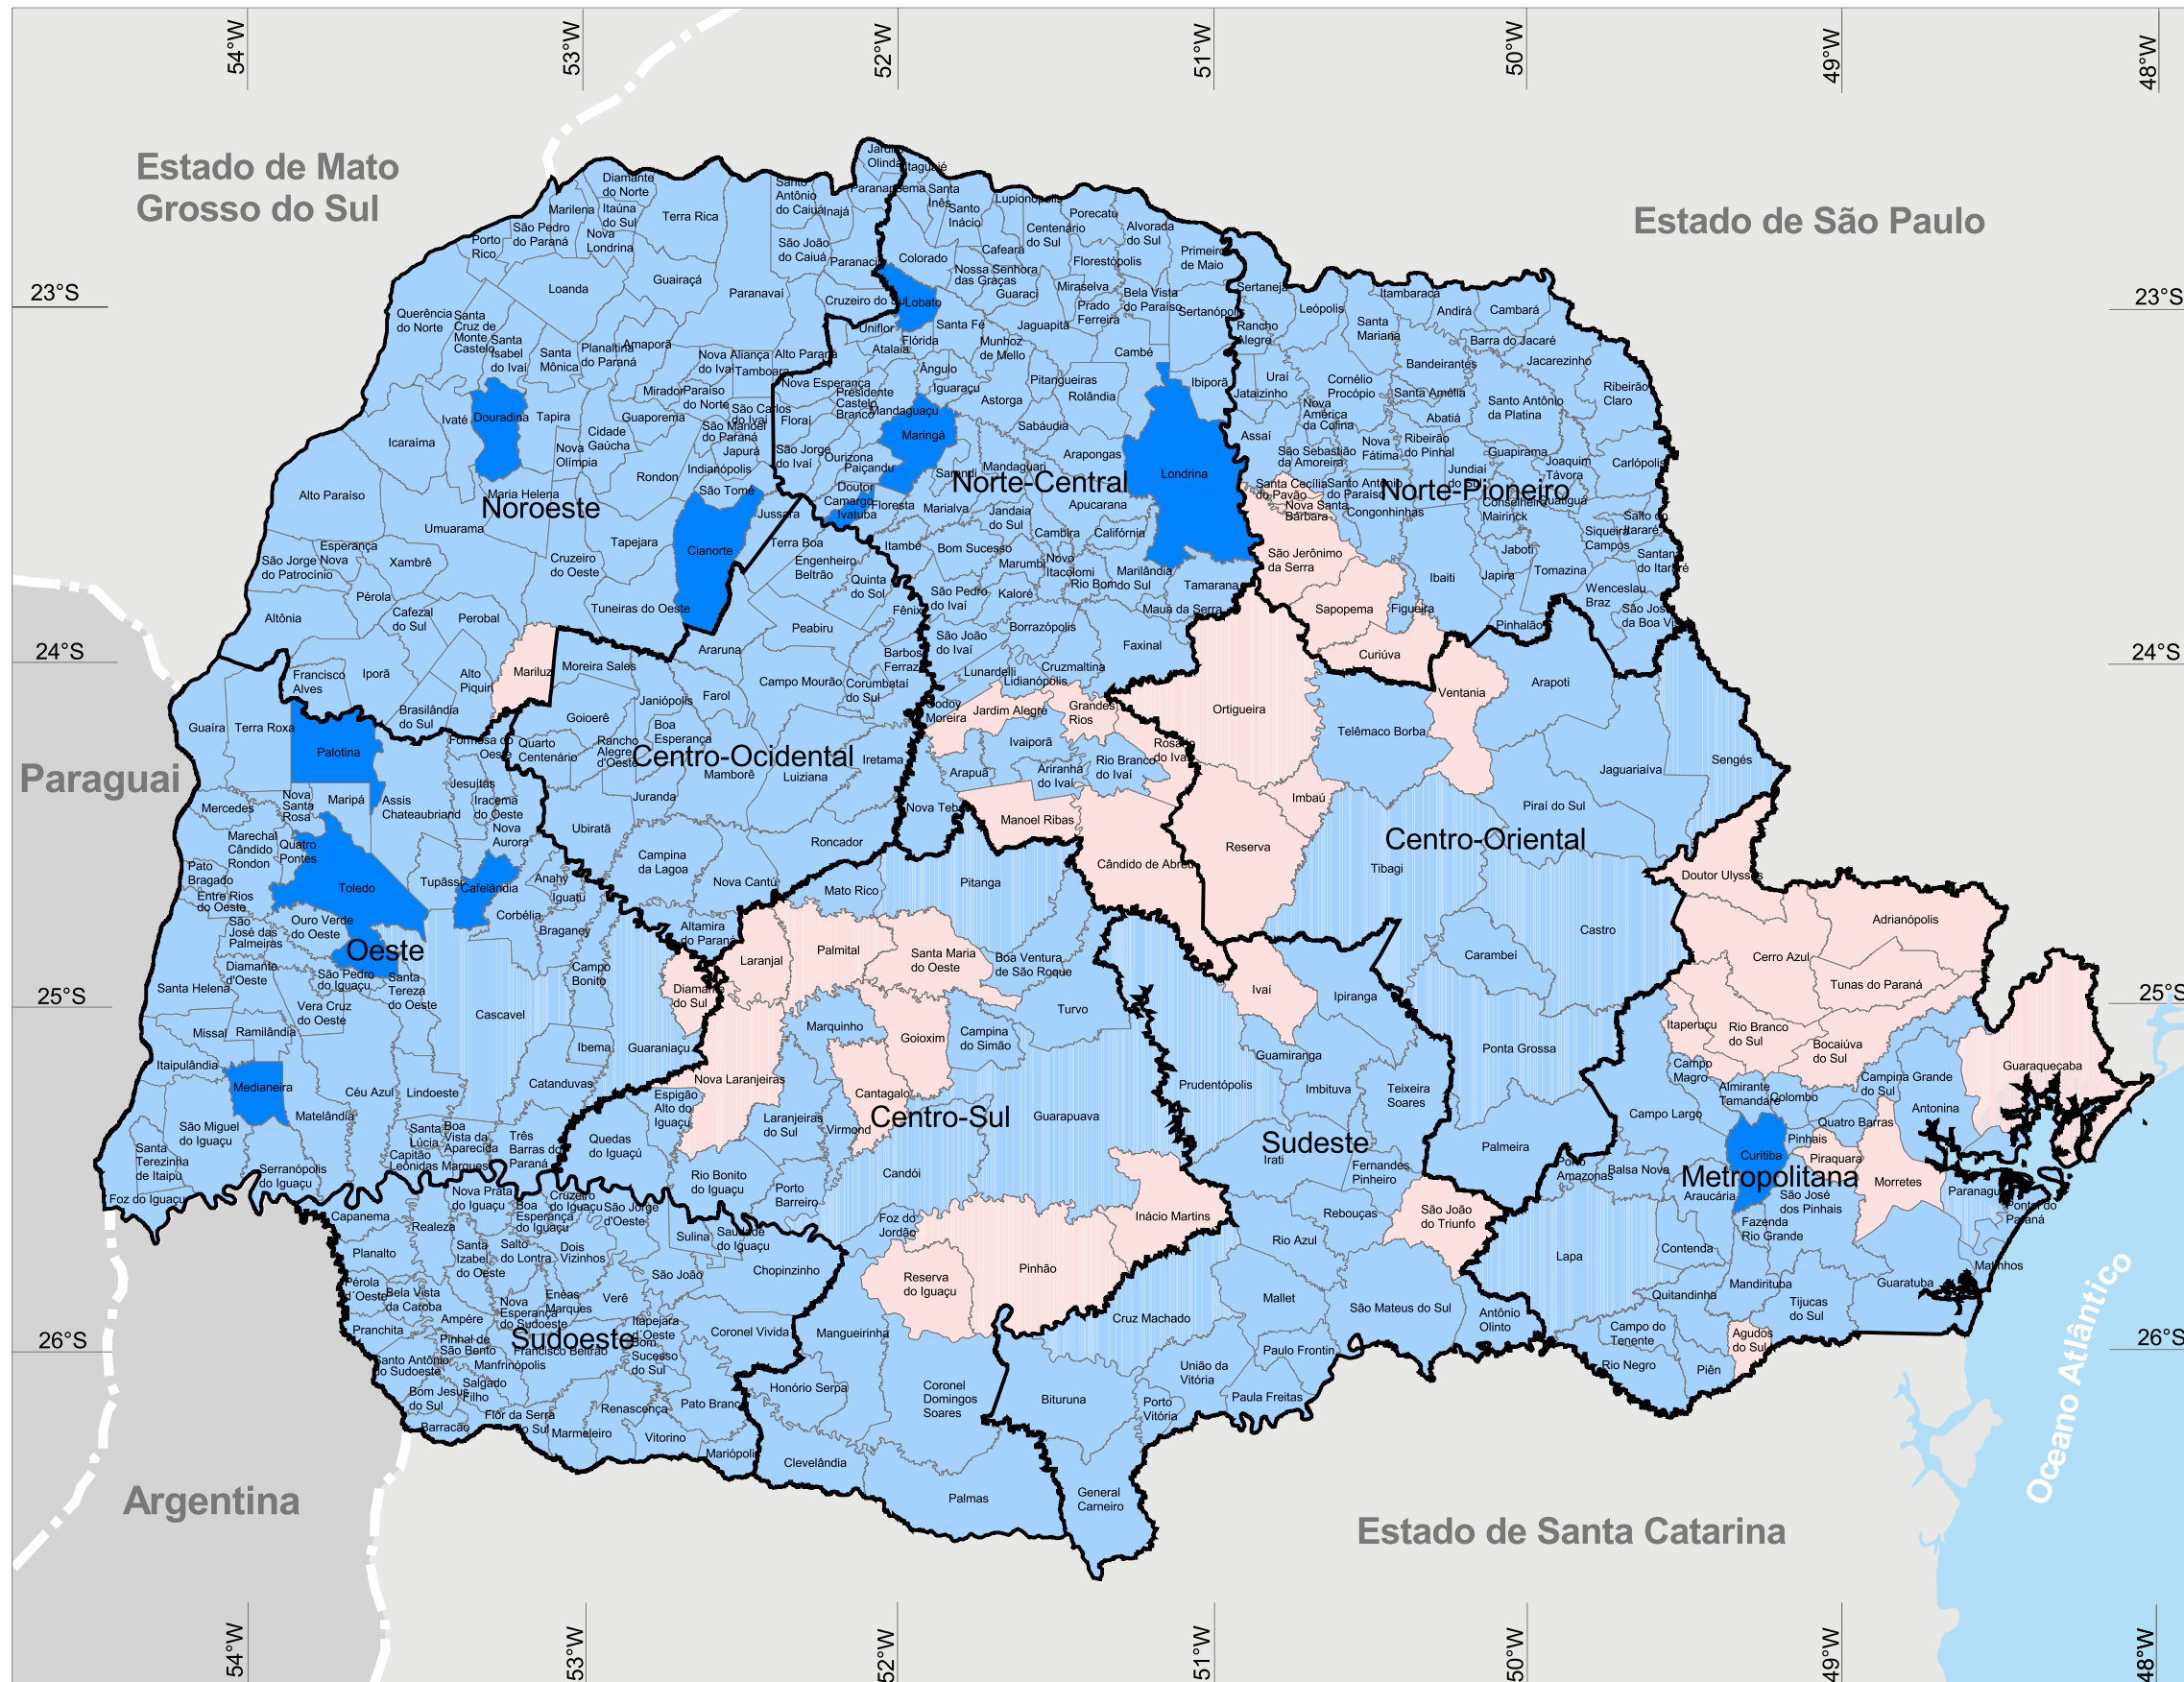

ESTADO DO PARANÁ

ÍNDICE IPARDES DE DESEMPENHO MUNICIPAL 2010

	Nº municípios
Baixo desempenho	0
Médio baixo desempenho	38
Médio desempenho	350
Alto desempenho	11

FONTE: IPARDES

NOTA: Municípios com IPDM:
 de 0 a < 0,4 são considerados de baixo desempenho;
 de 0,4 a < 0,6 com desempenho médio baixo;
 de 0,6 a < 0,8 com desempenho médio;
 acima de 0,8 e 1,0 com alto desempenho.

BASE CARTOGRÁFICA: SEMA (2010)