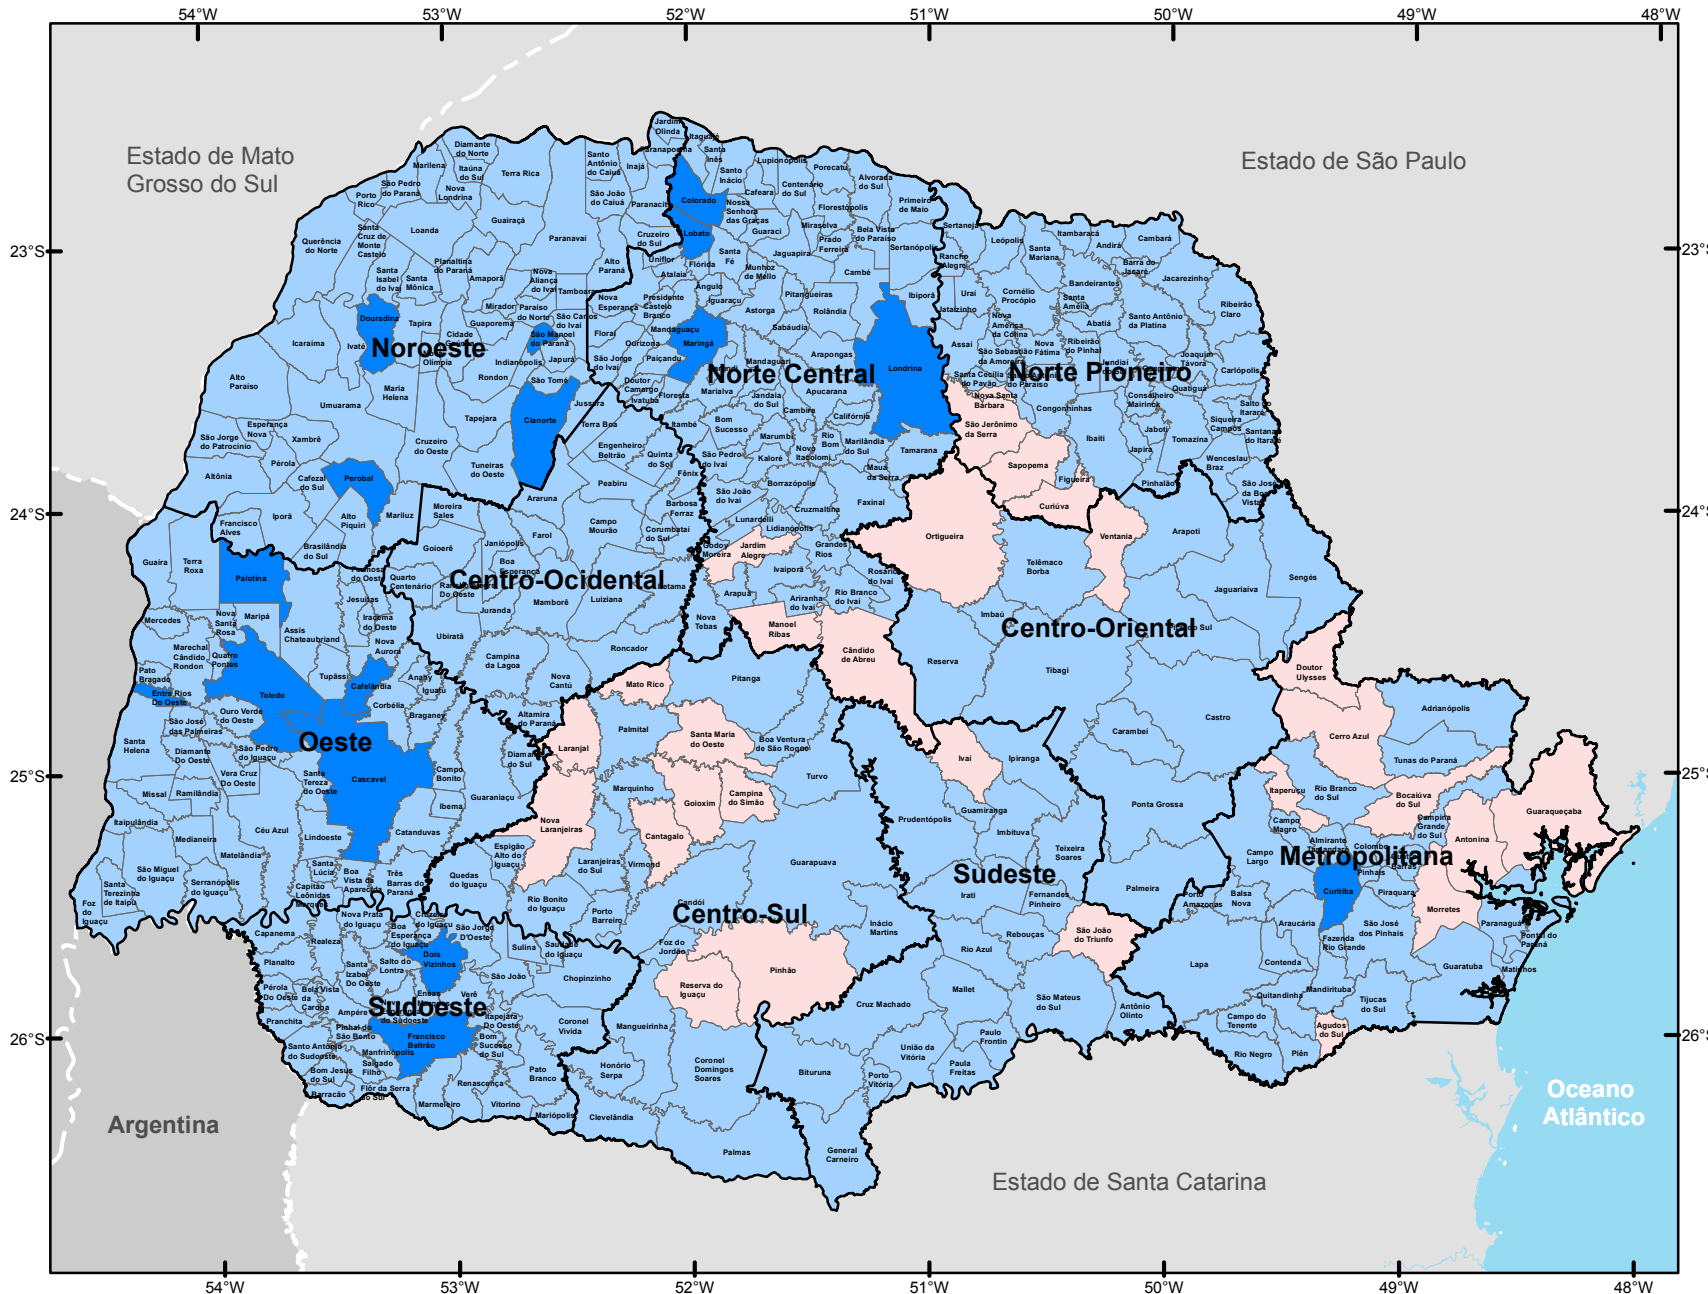

# ESTADO DO PARANÁ

## ÍNDICE IPARDES DE DESEMPENHO MUNICIPAL - 2011

	Nº municípios
<span style="color: red;">■</span> Baixo desempenho	0
<span style="color: #f8d7da;">■</span> Médio baixo desempenho	28
<span style="color: #d1ecf1;">■</span> Médio desempenho	355
<span style="color: #17a2b8;">■</span> Alto desempenho	16

FONTE: IPARDES

NOTA: Municípios com IPDM:  
 de 0 a < 0,4 são considerados de baixo desempenho;  
 de 0,4 a < 0,6 com desempenho médio baixo;  
 de 0,6 a < 0,8 com desempenho médio;  
 de 0,8 a 1,0 com alto desempenho.

BASE CARTOGRÁFICA: ITCG (2010)