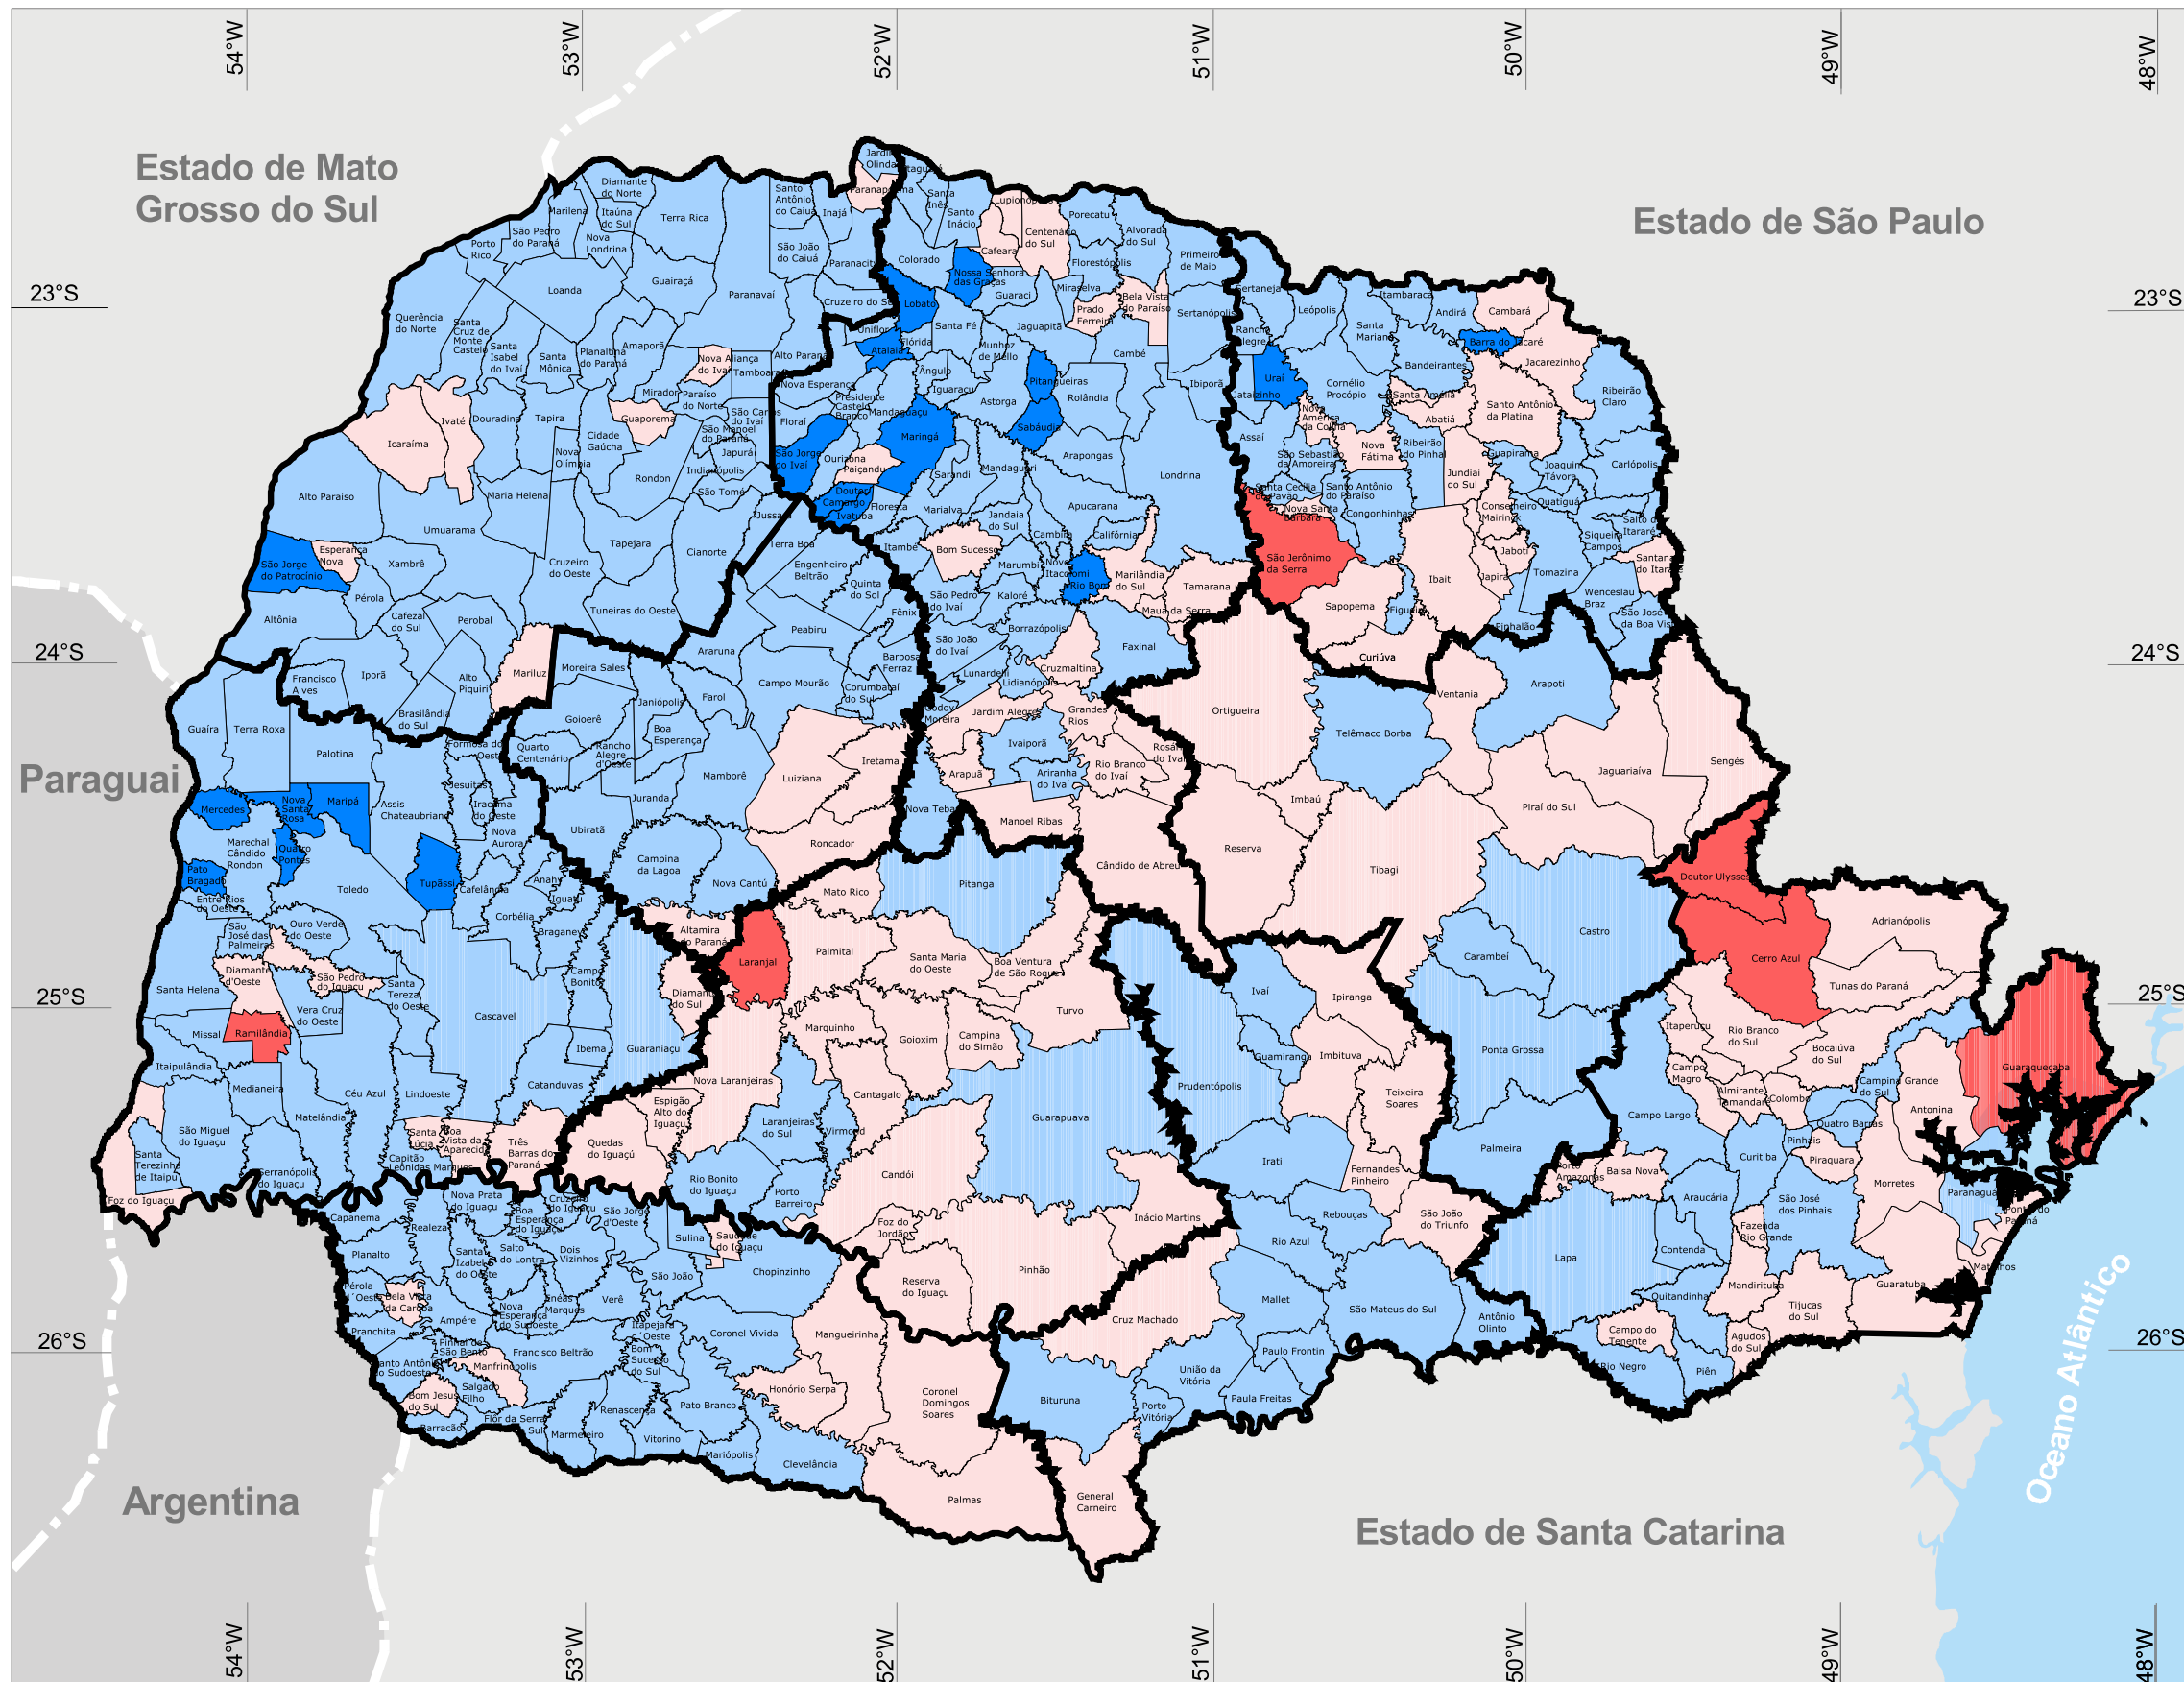

ESTADO DO PARANÁ

ÍNDICE DE DESEMPENHO NA ÁREA DA EDUCAÇÃO, DOS MUNICÍPIOS DO ESTADO DO PARANÁ 2005

	Número de mun.
■ BAIXO DESEMPENHO	6
■ MÉDIO BAIXO DESEMPENHO	113
■ MÉDIO DESEMPENHO	261
■ ALTO DESEMPENHO	19

FONTE: IPARDES

NOTA: Municípios com IPDM entre 0 e 0,4 são considerados de baixo desempenho; entre 0,4 e 0,6, de desempenho médio baixo; entre 0,6 e 0,8, de desempenho médio; e entre 0,8 e 1,0, de alto desempenho.

BASE CARTOGRÁFICA: SEMA (2007)