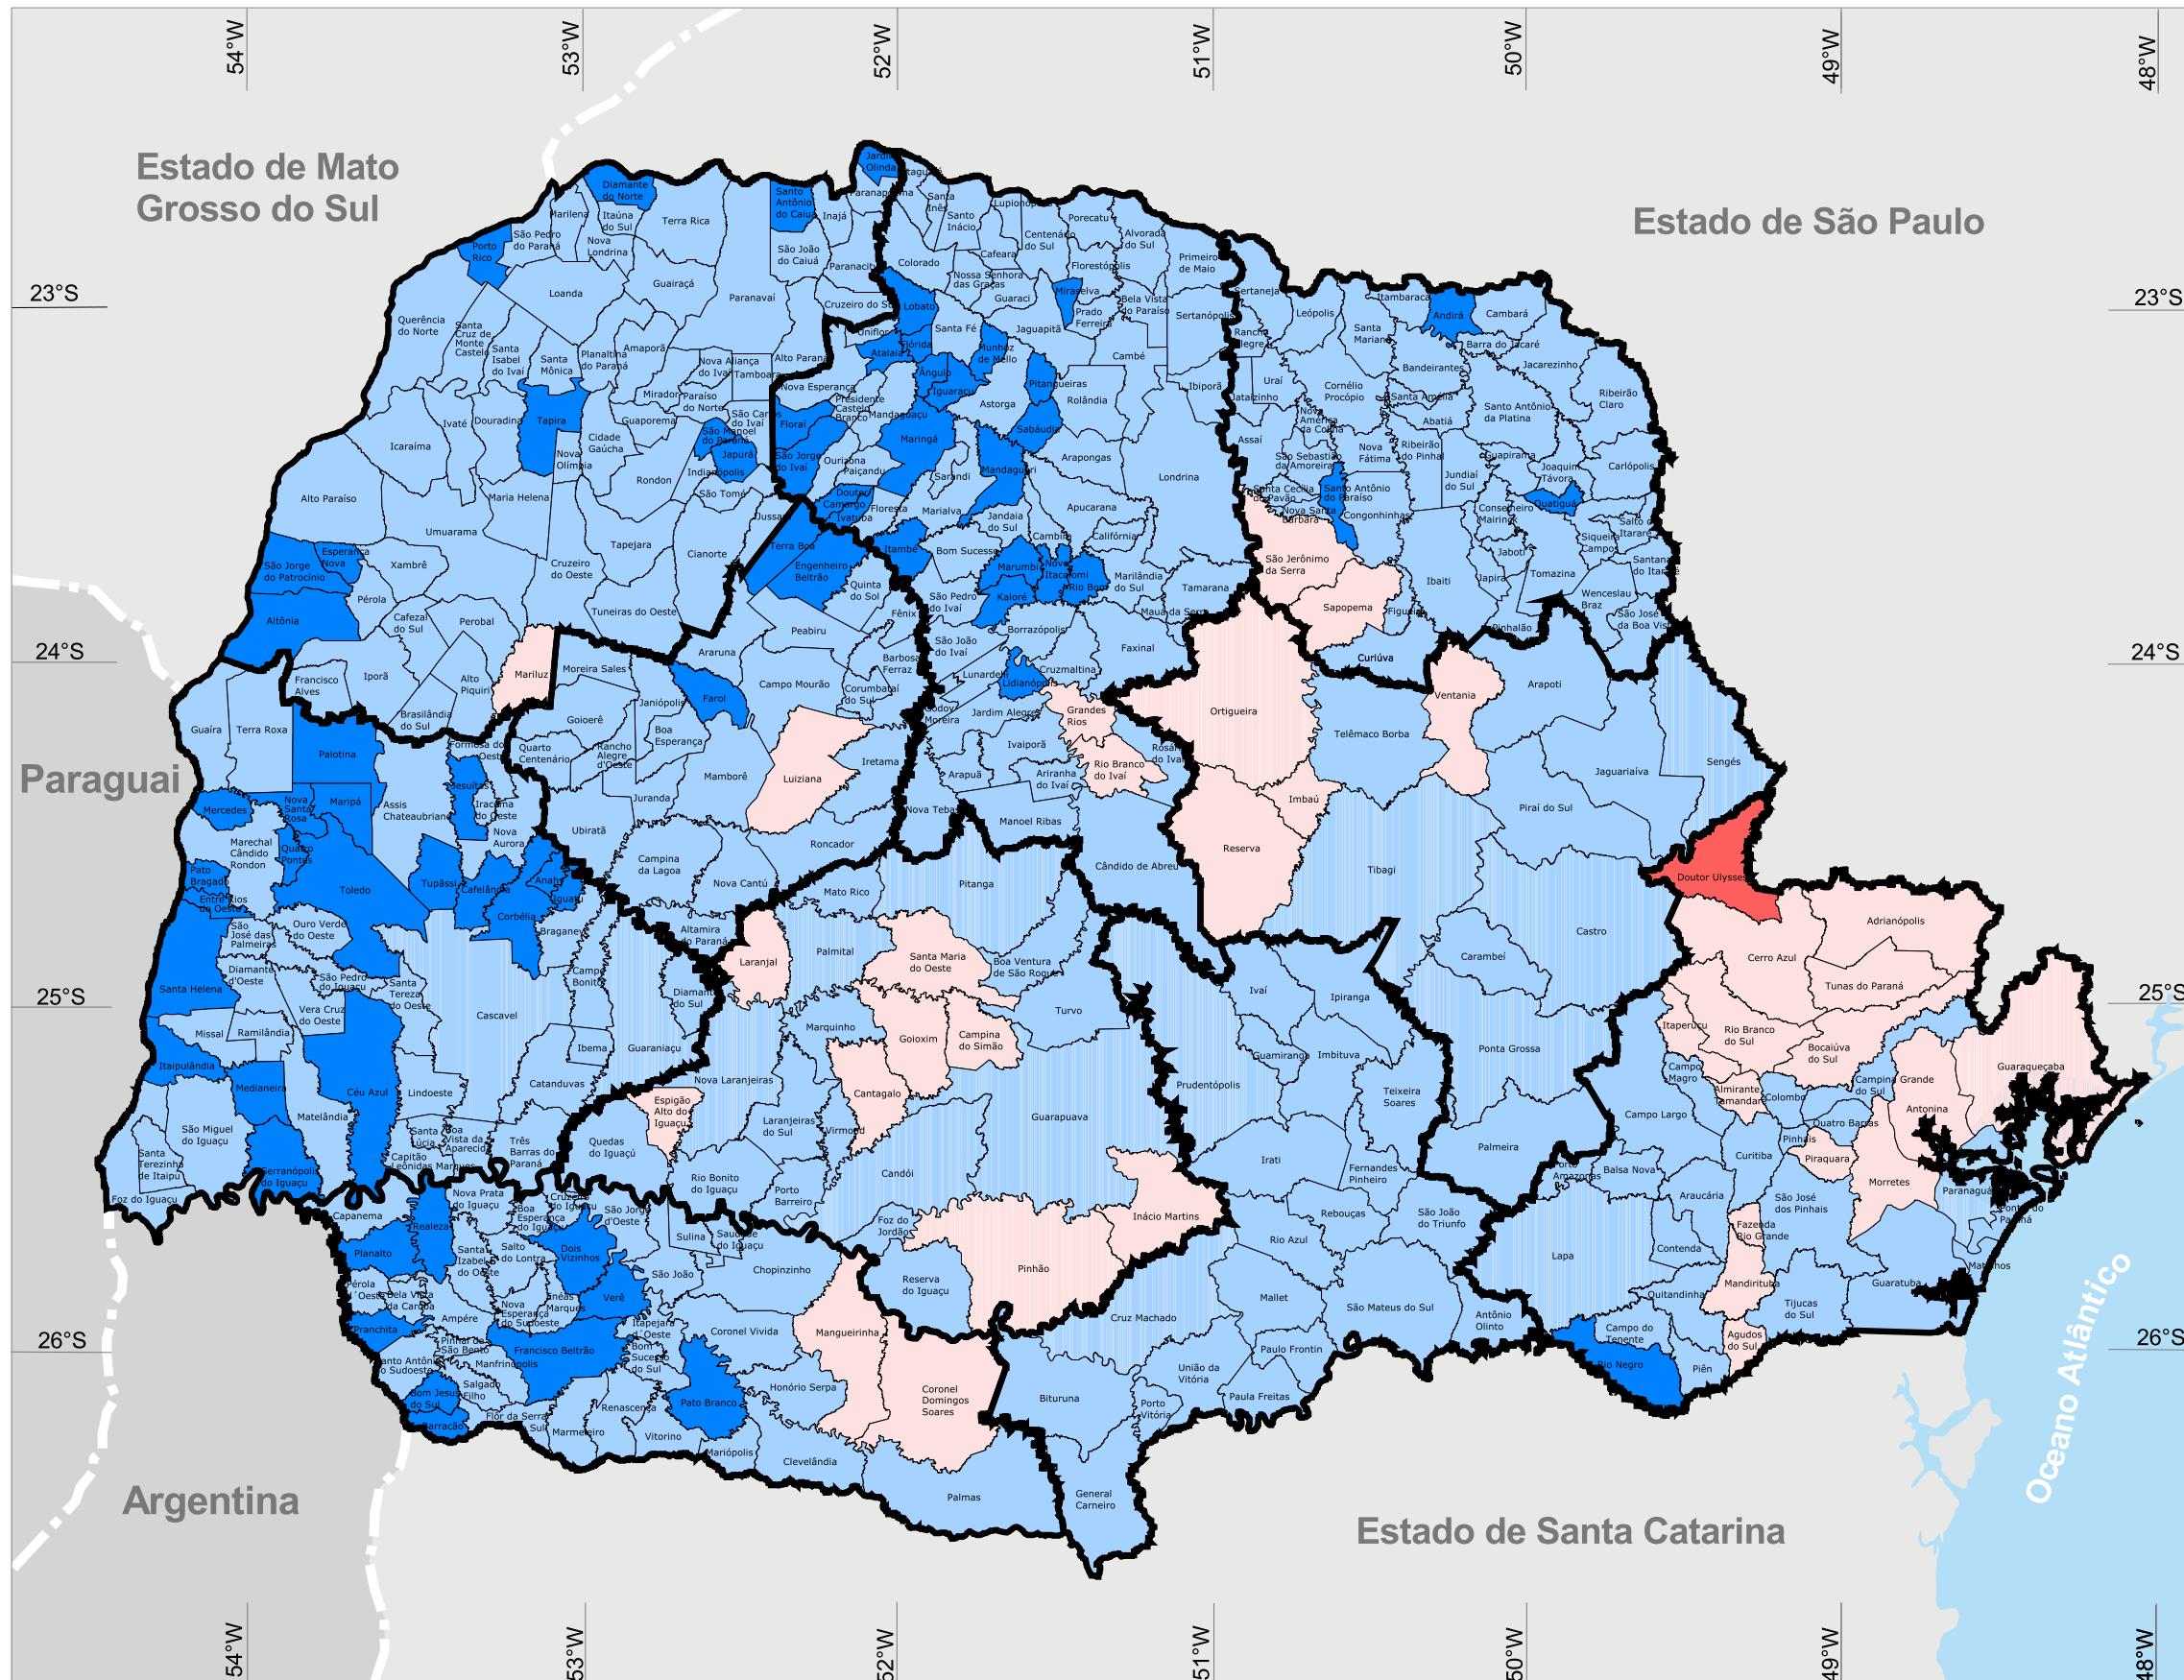

# ESTADO DO PARANÁ

## ÍNDICE DE DESEMPENHO NA ÁREA DA EDUCAÇÃO, DOS MUNICÍPIOS DO ESTADO DO PARANÁ 2008

	Número de mun.
<span style="color: red;">■</span> BAIXO DESEMPENHO	1
<span style="color: #FFC080;">■</span> MÉDIO BAIXO DESEMPENHO	34
<span style="color: #ADD8E6;">■</span> MÉDIO DESEMPENHO	298
<span style="color: #0000FF;">■</span> ALTO DESEMPENHO	66

FONTE: IPARDES

NOTA: Municípios com IPDM entre 0 e 0,4 são considerados de baixo desempenho; entre 0,4 e 0,6, de desempenho médio baixo; entre 0,6 e 0,8, de desempenho médio; e entre 0,8 e 1,0, de alto desempenho.

BASE CARTOGRÁFICA: SEMA (2007)