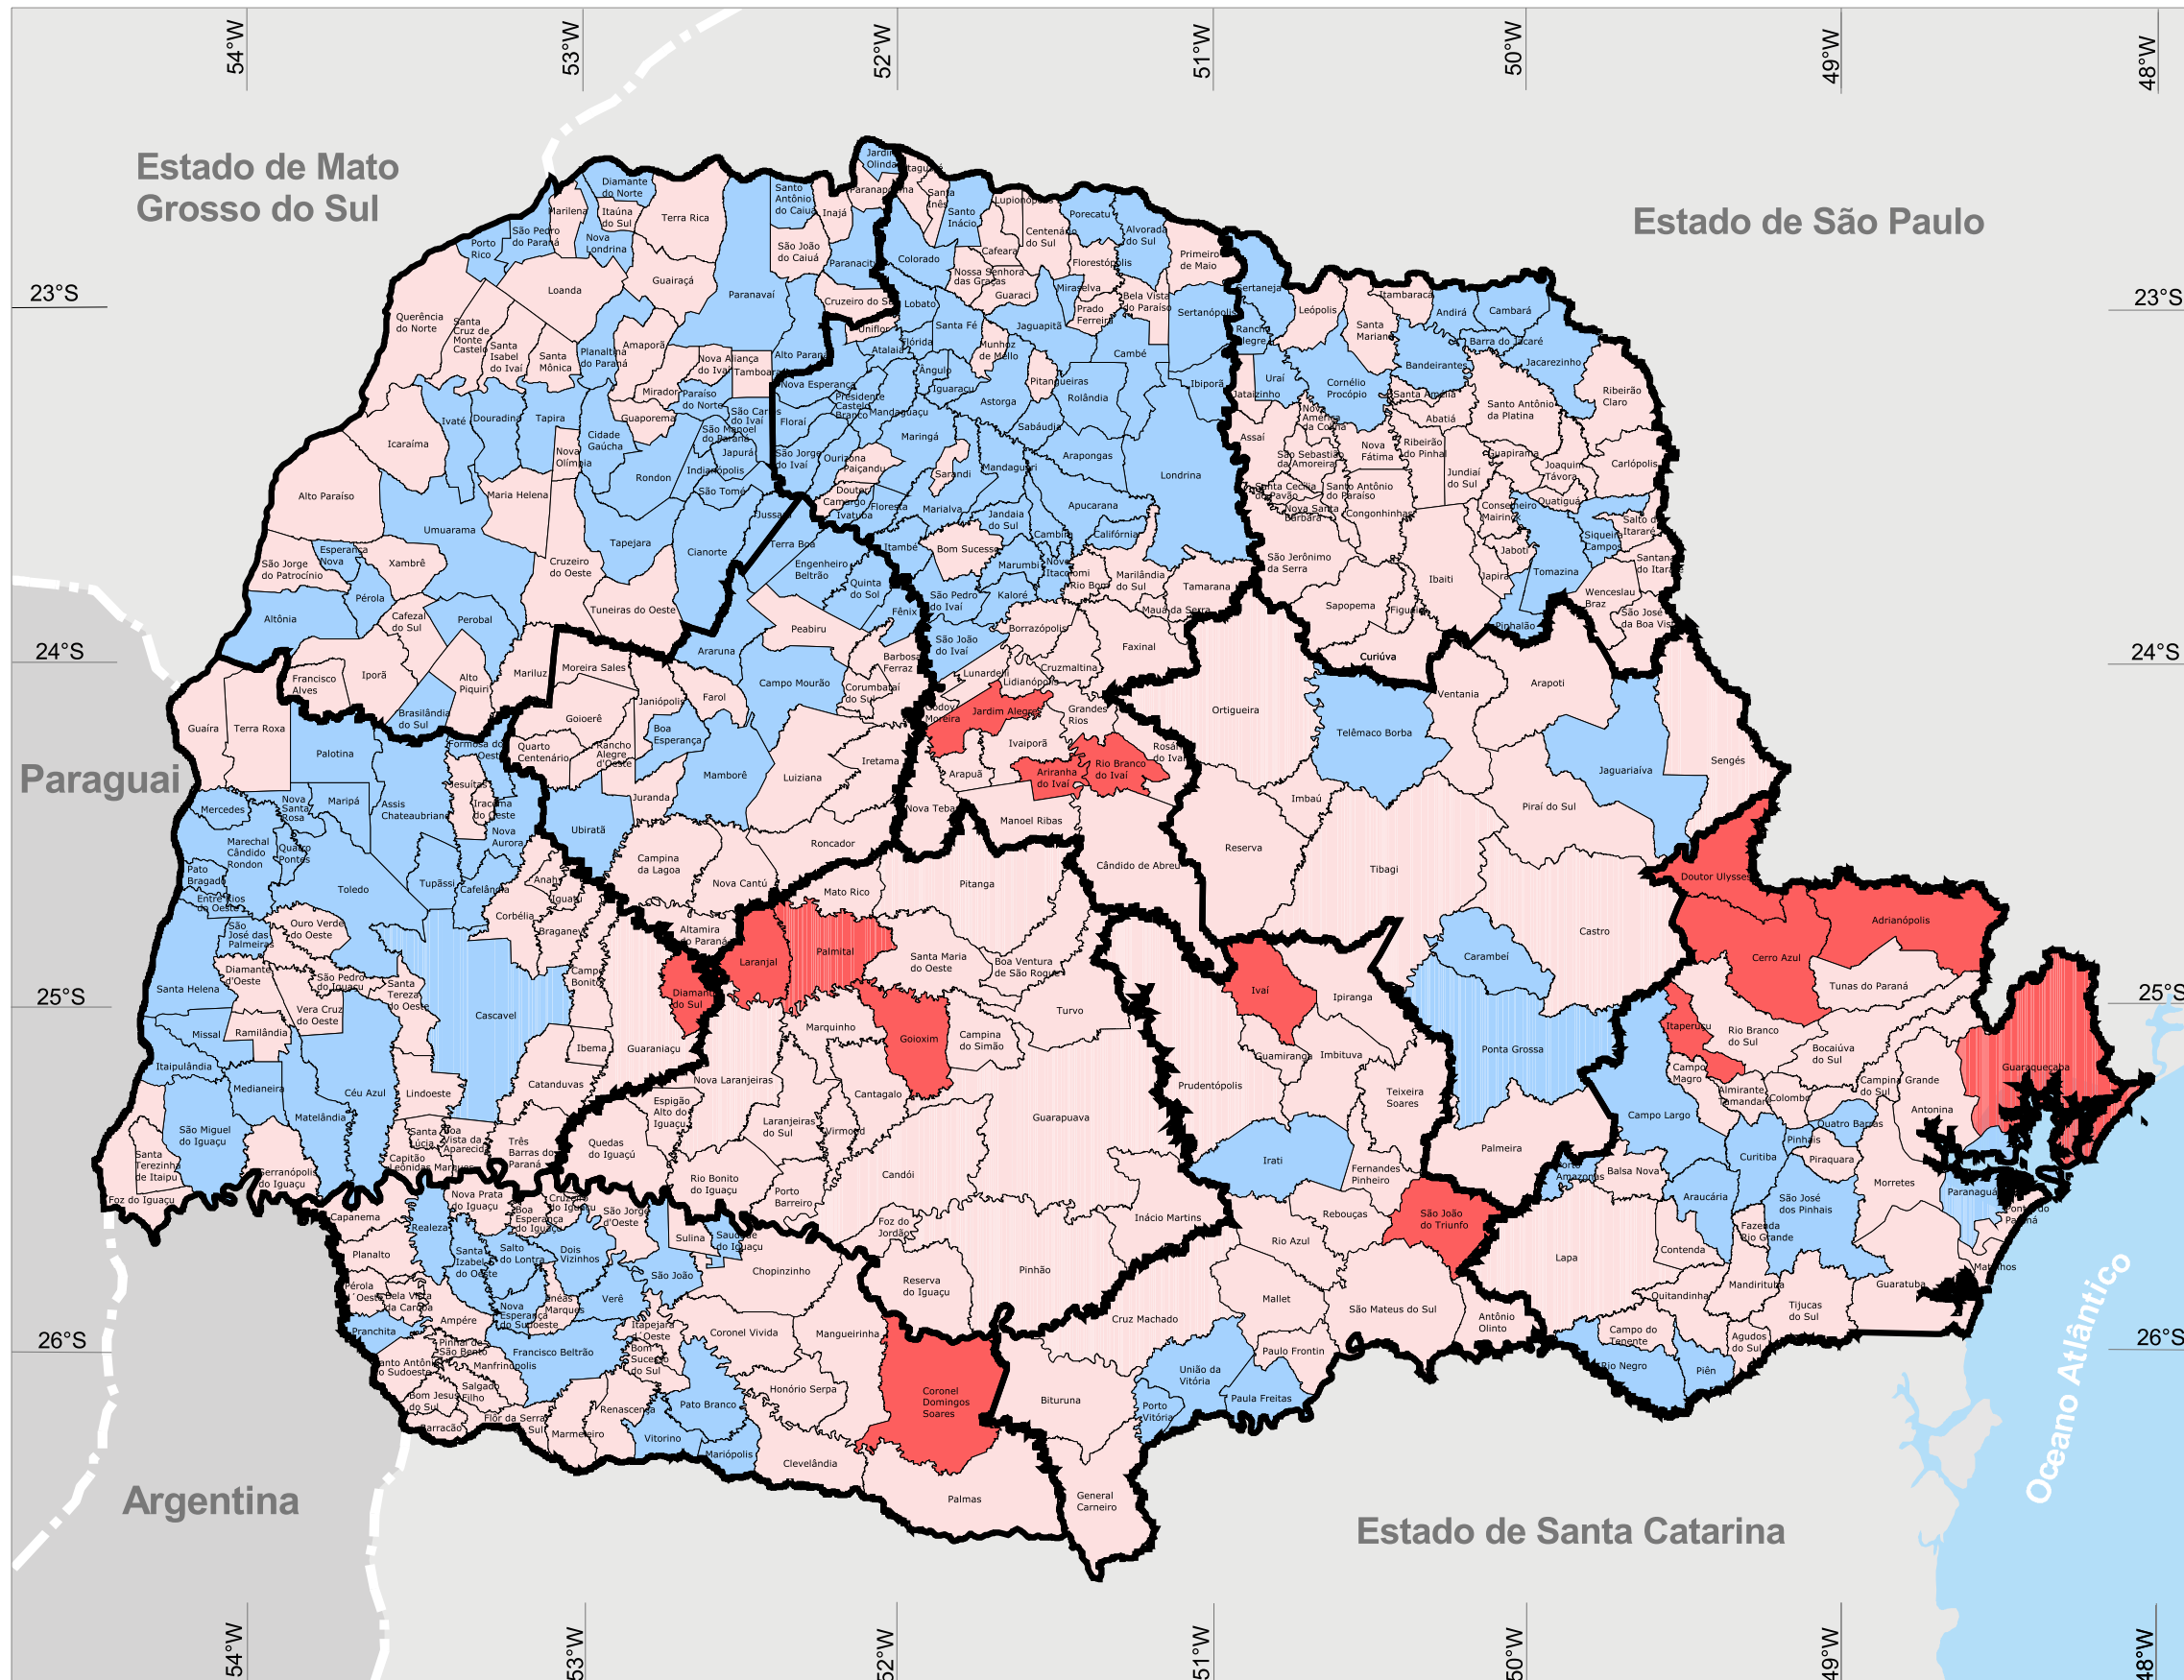

ESTADO DO PARANÁ

ÍNDICE IPARDES DE DESEMPENHO MUNICIPAL 2002

	Número de mun.
■ BAIXO DESEMPENHO	15
■ MÉDIO BAIXO DESEMPENHO	238
■ MÉDIO DESEMPENHO	146
■ ALTO DESEMPENHO	0

0 km 50 km 100 km

FONTE: IPARDES

NOTA: Municípios com IPDM entre 0 e 0,4 são considerados de baixo desempenho; entre 0,4 e 0,6, de desempenho médio baixo; entre 0,6 e 0,8, de desempenho médio; e entre 0,8 e 1,0, de alto desempenho.

BASE CARTOGRÁFICA: SEMA (2007)