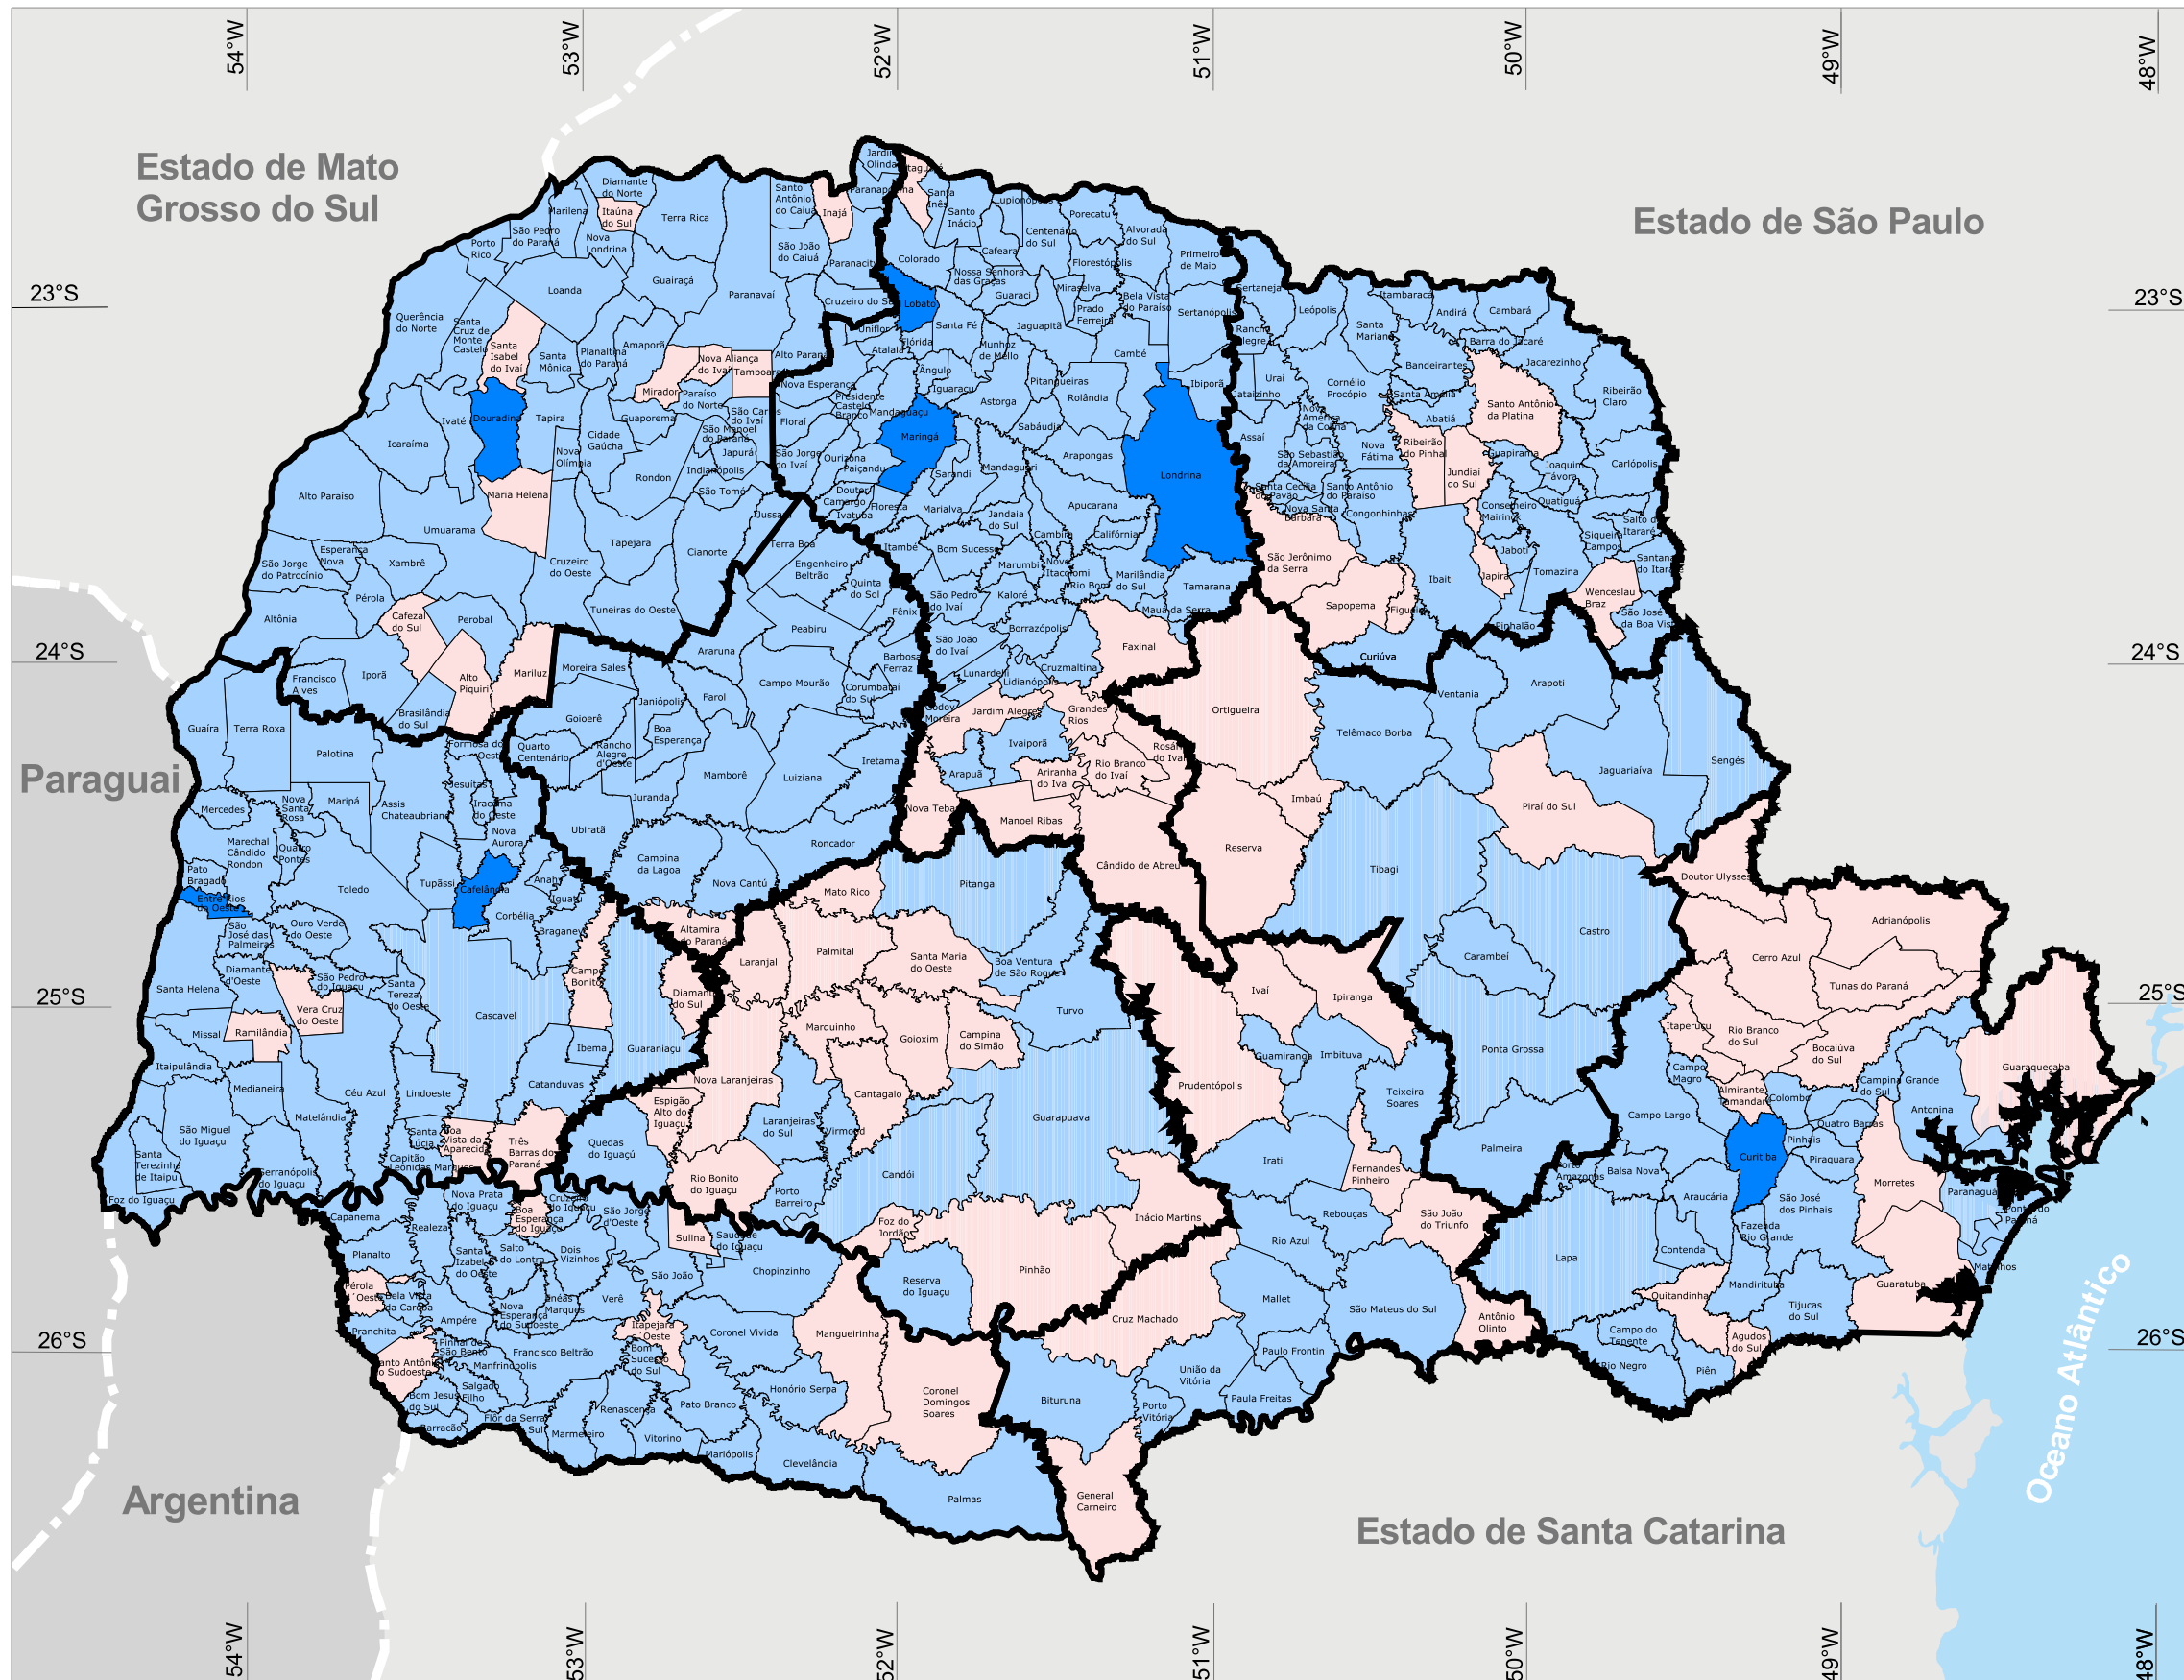

ESTADO DO PARANÁ

ÍNDICE IPARDES DE DESEMPENHO MUNICIPAL 2007

	Número de mun.
■ BAIXO DESEMPENHO	0
■ MÉDIO BAIXO DESEMPENHO	81
■ MÉDIO DESEMPENHO	311
■ ALTO DESEMPENHO	7

FONTE: IPARDES

NOTA: Municípios com IPDM entre 0 e 0,4 são considerados de baixo desempenho; entre 0,4 e 0,6, de desempenho médio baixo; entre 0,6 e 0,8, de desempenho médio; e entre 0,8 e 1,0, de alto desempenho.

BASE CARTOGRÁFICA: SEMA (2007)