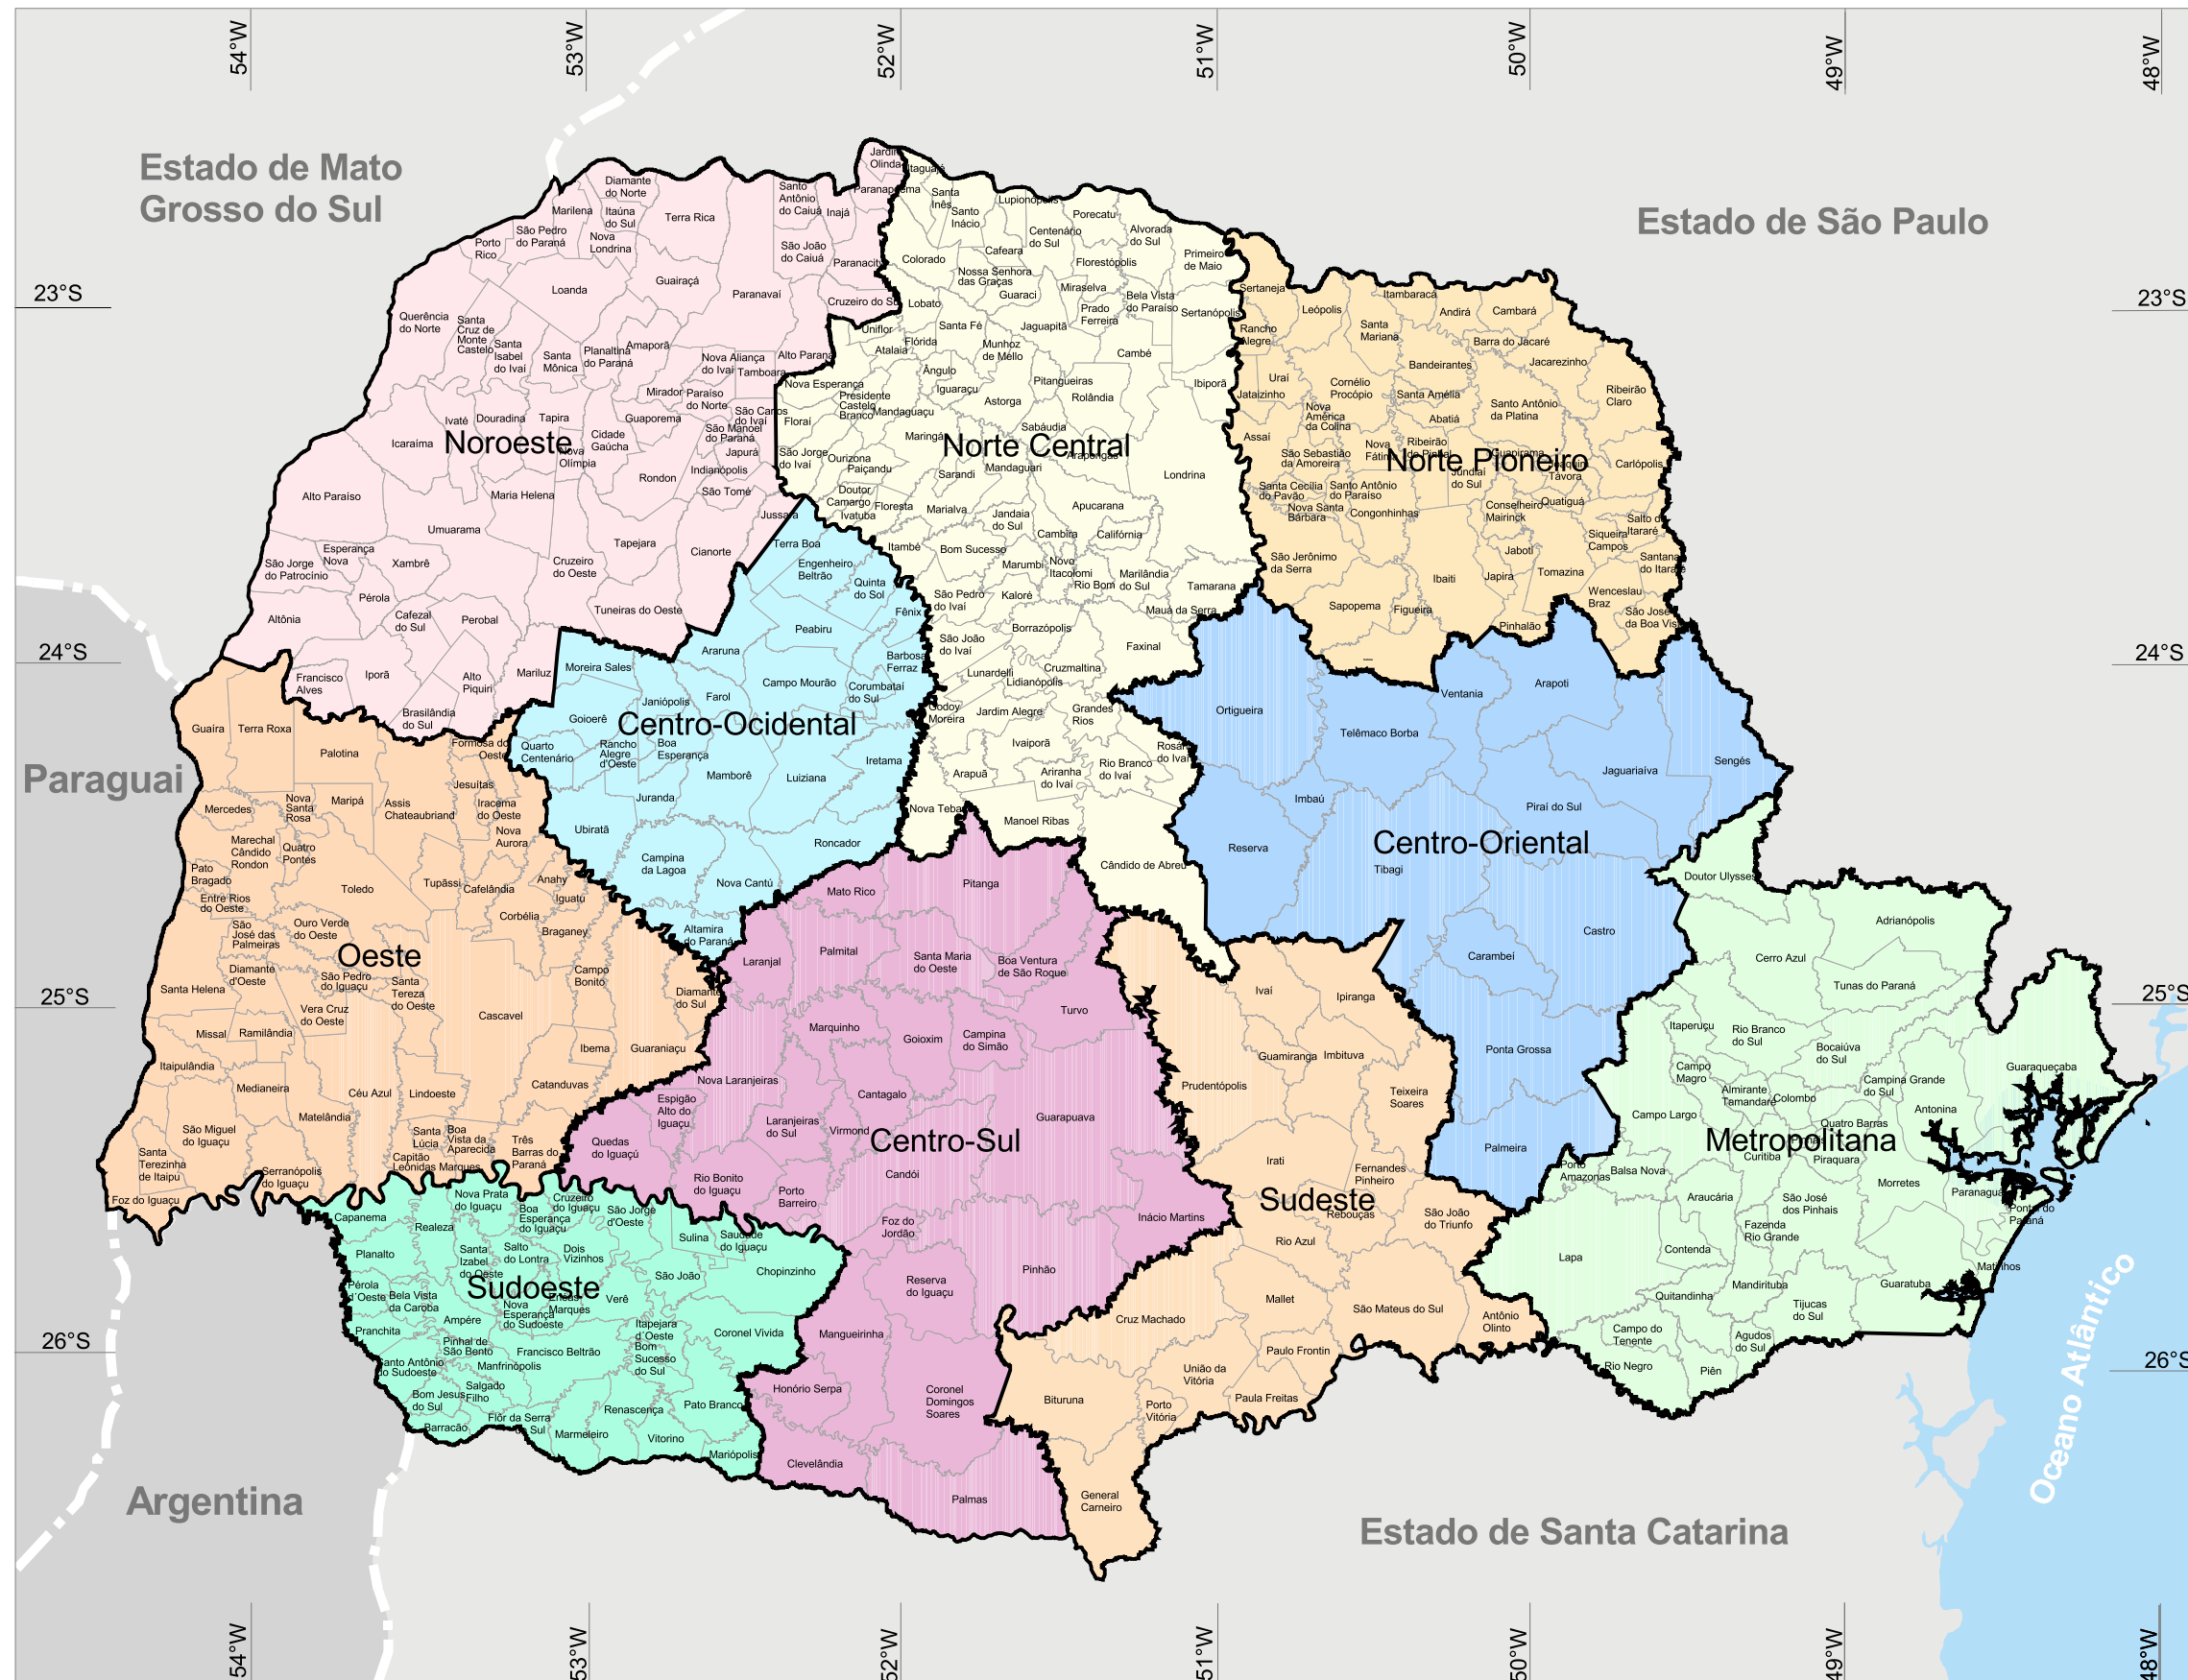

ESTADO DO PARANÁ

MESORREGIÕES GEOGRÁFICAS

0 km 50 km 100 km

FONTE: IBGE
BASE CARTOGRÁFICA: ITCG (2010)