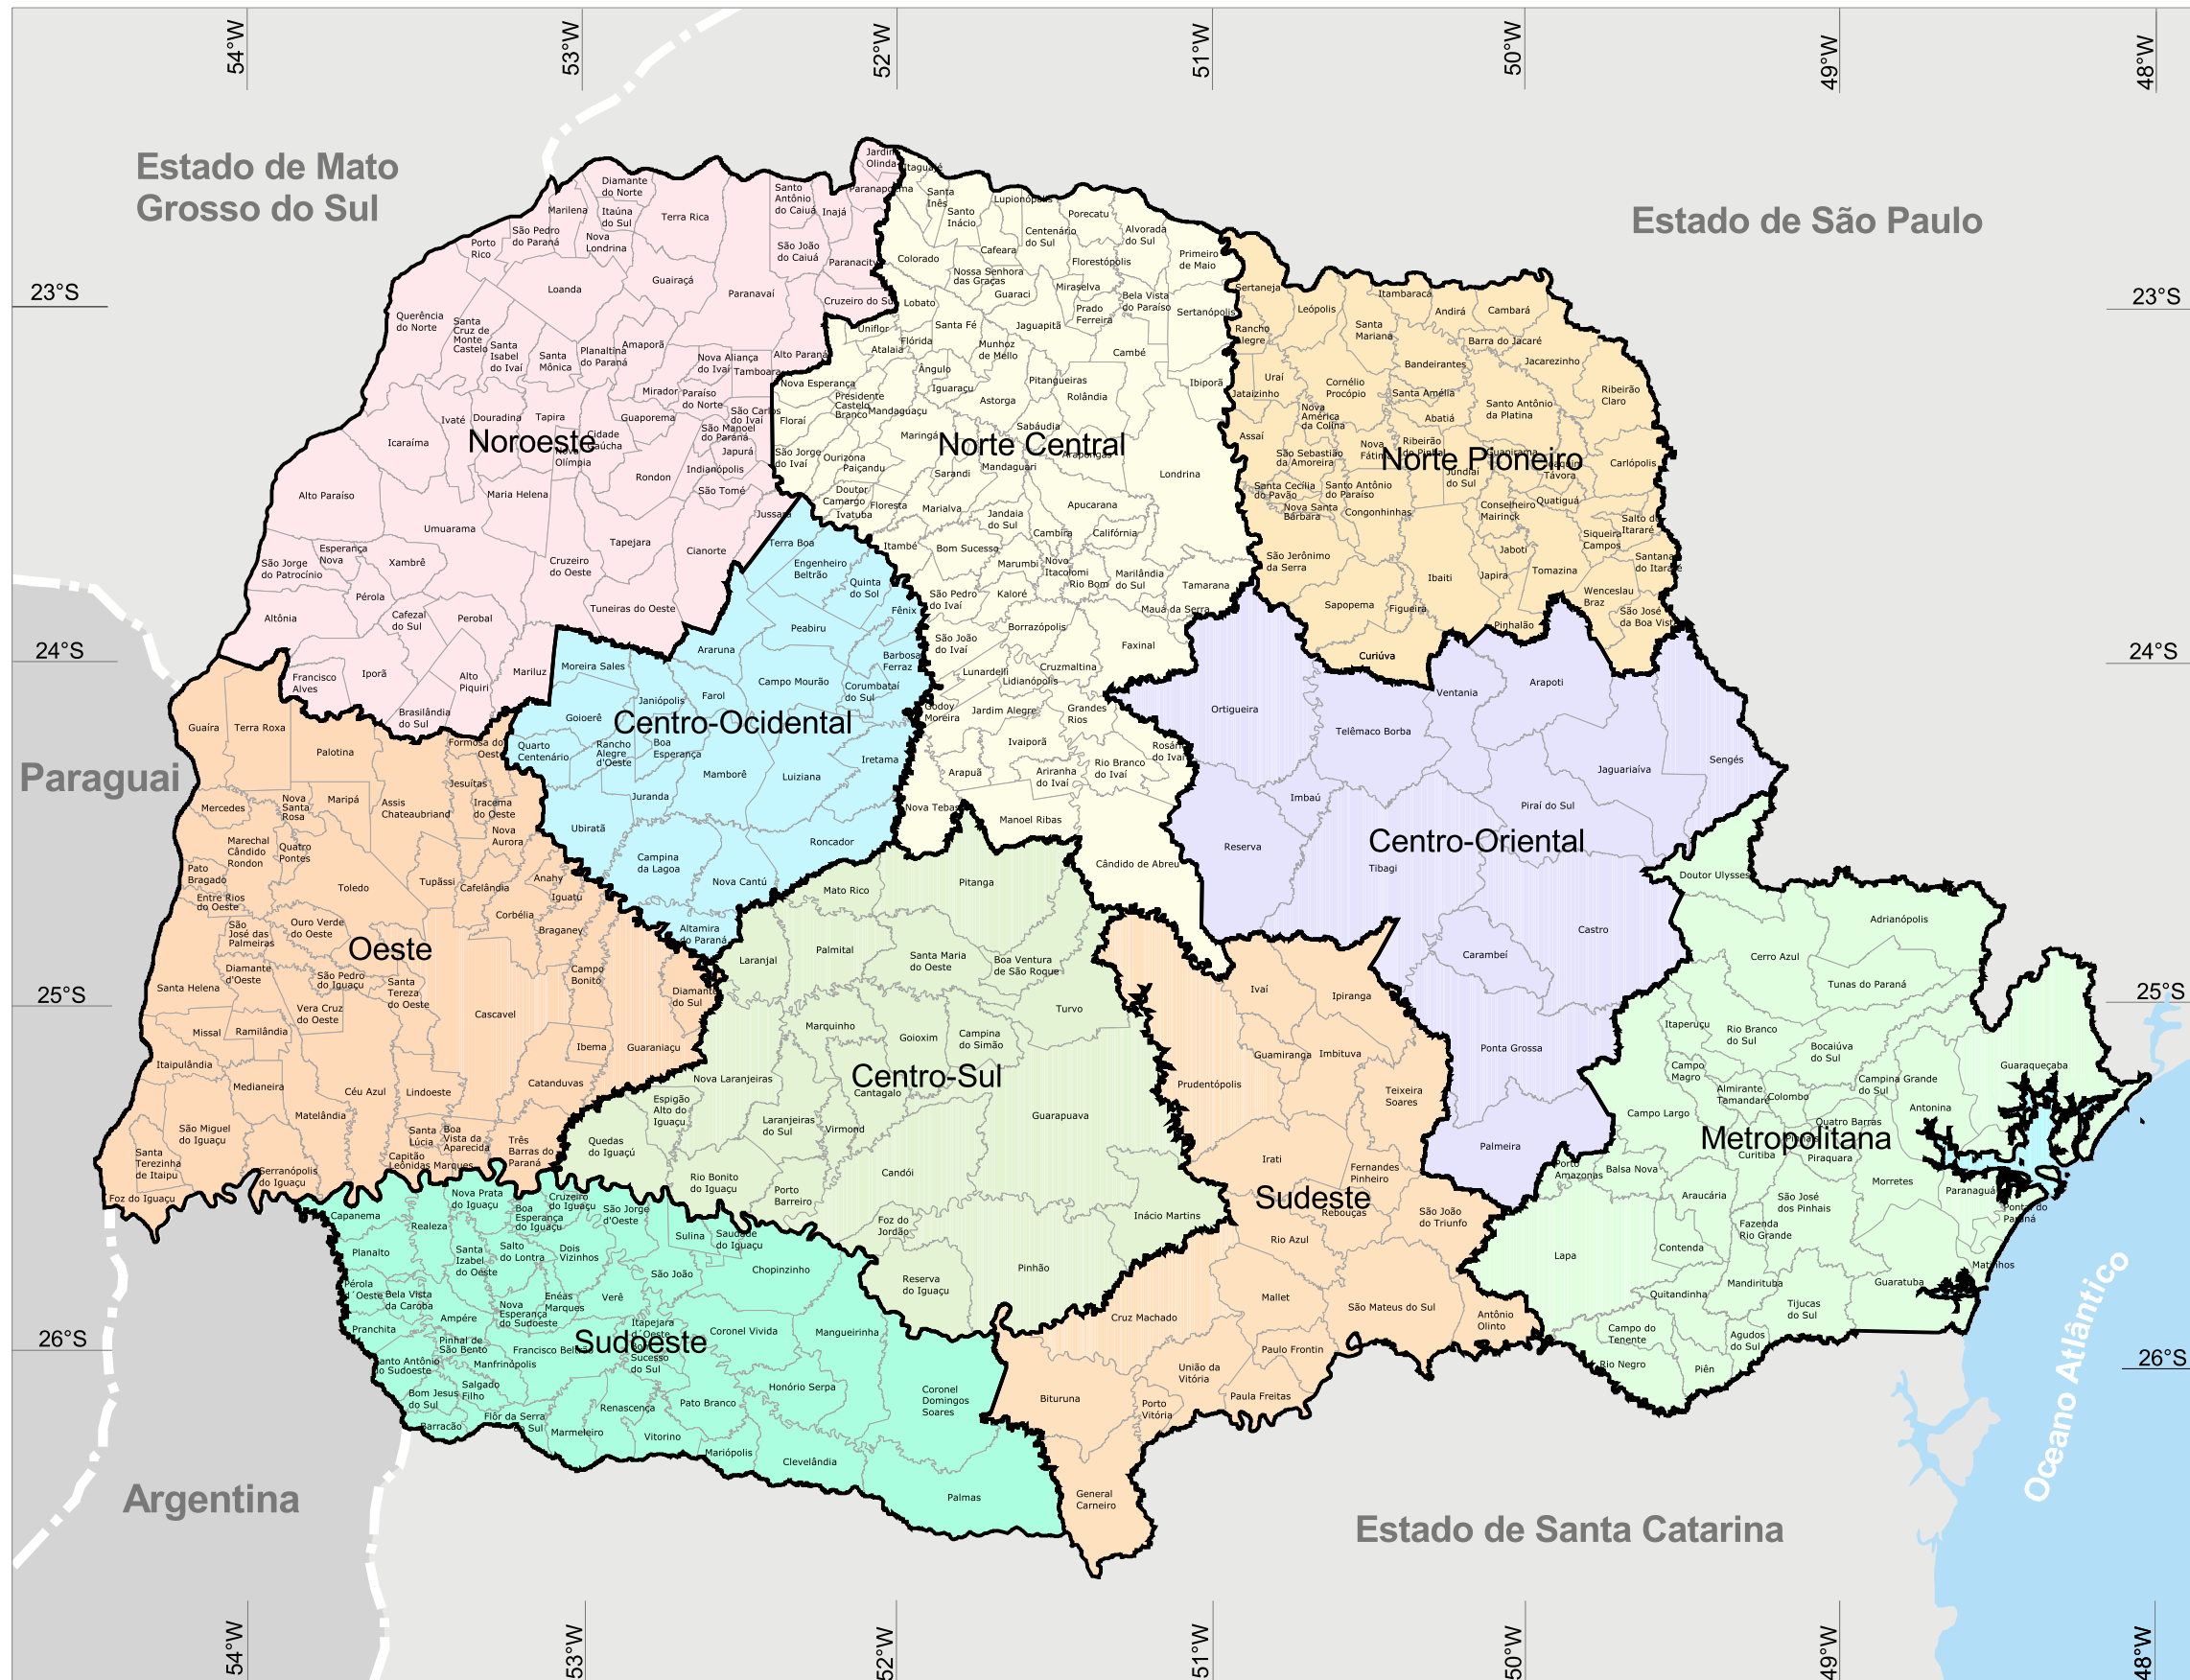

ESTADO DO PARANÁ

REGIÕES GEOGRÁFICAS ⁽¹⁾

FONTE: Lei estadual nº15.825/08
BASE CARTOGRÁFICA: SEMA (2007)

(1) Os limites das regiões geográficas coincidem com os limites das mesorregiões do IBGE, exceto no caso das regiões Sudoeste e Centro-Sul, para as quais se aplica a Lei Estadual nº 15.825/08, que inclui na Região Sudoeste os municípios de Palmas, Clevelândia, Honório Serpa, Coronel Domingos Soares e Mangueirinha.