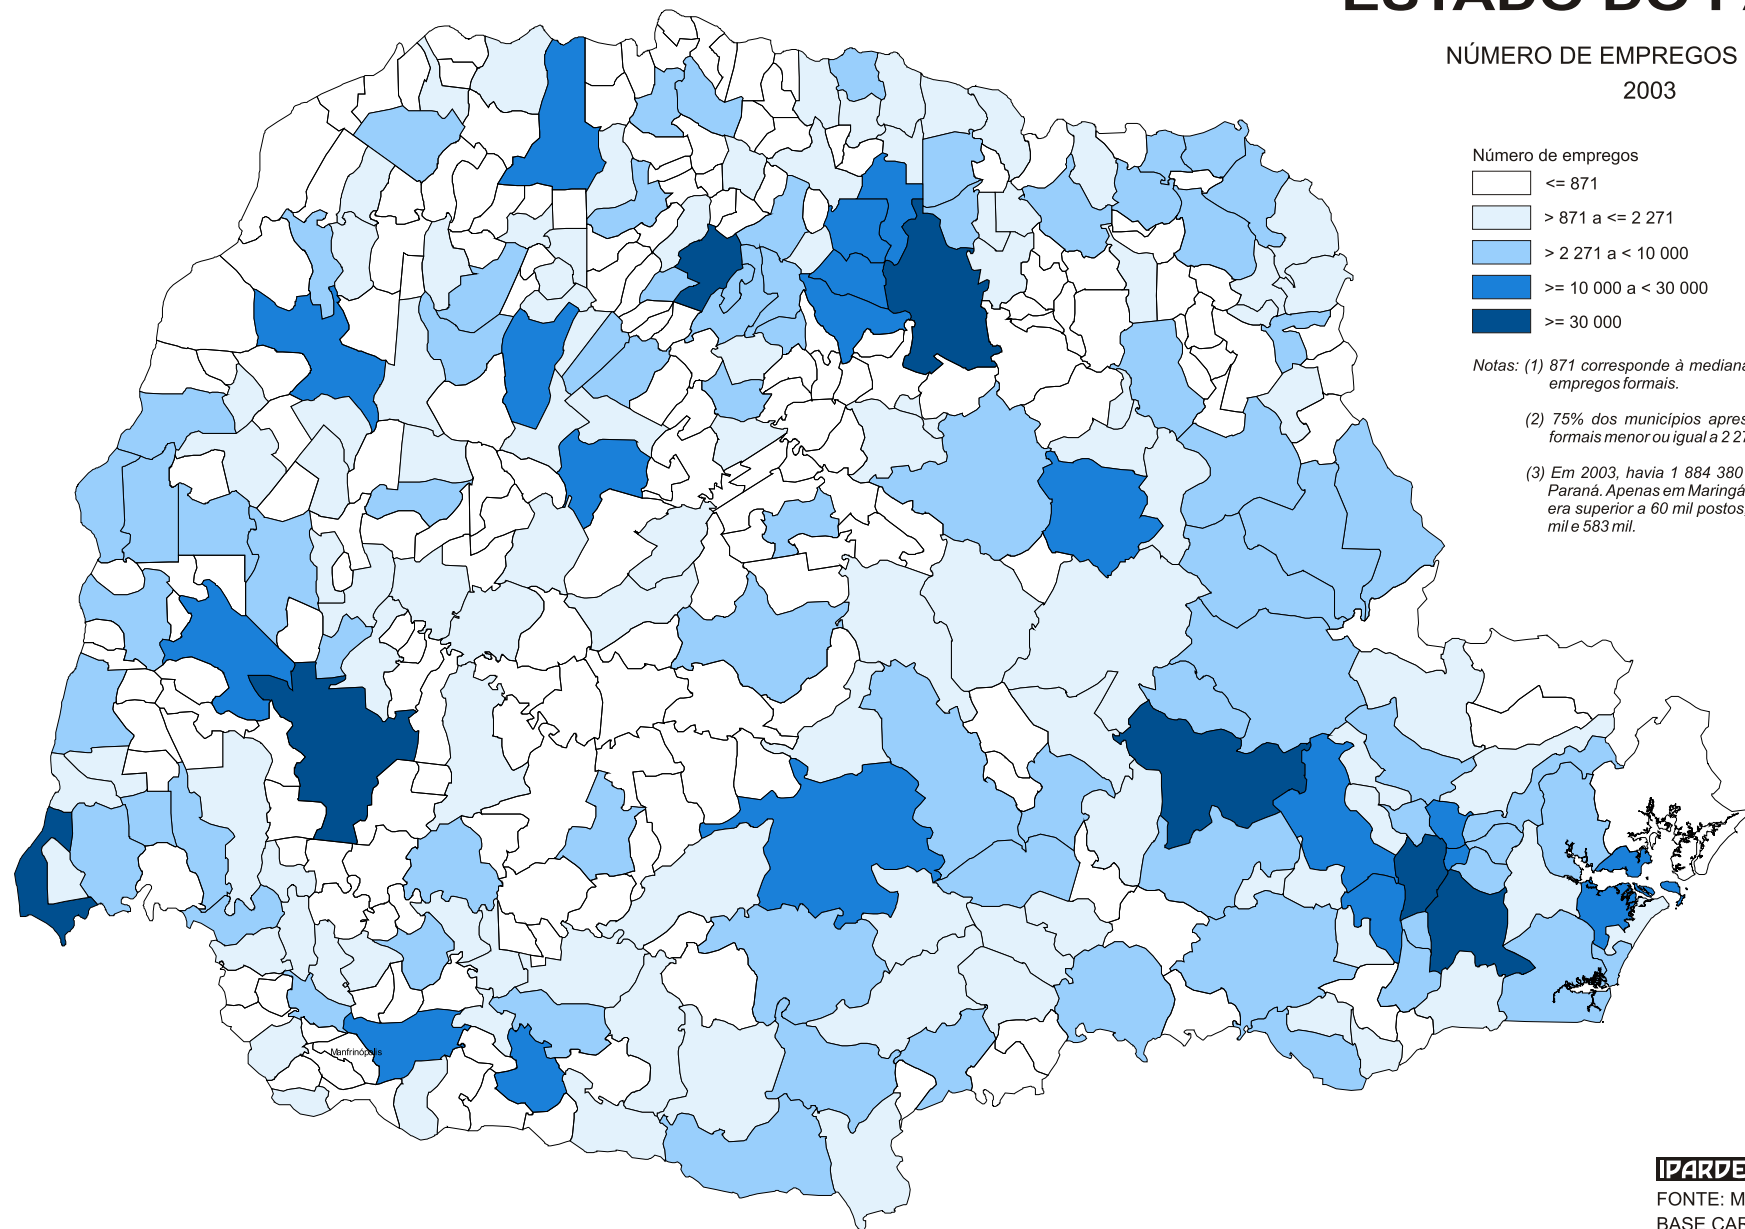

ESTADO DO PARANÁ

NÚMERO DE EMPREGOS FORMAIS
2003

IPARDES

FONTE: MTE/RAIS

BASE CARTOGRÁFICA: IAP - 2002