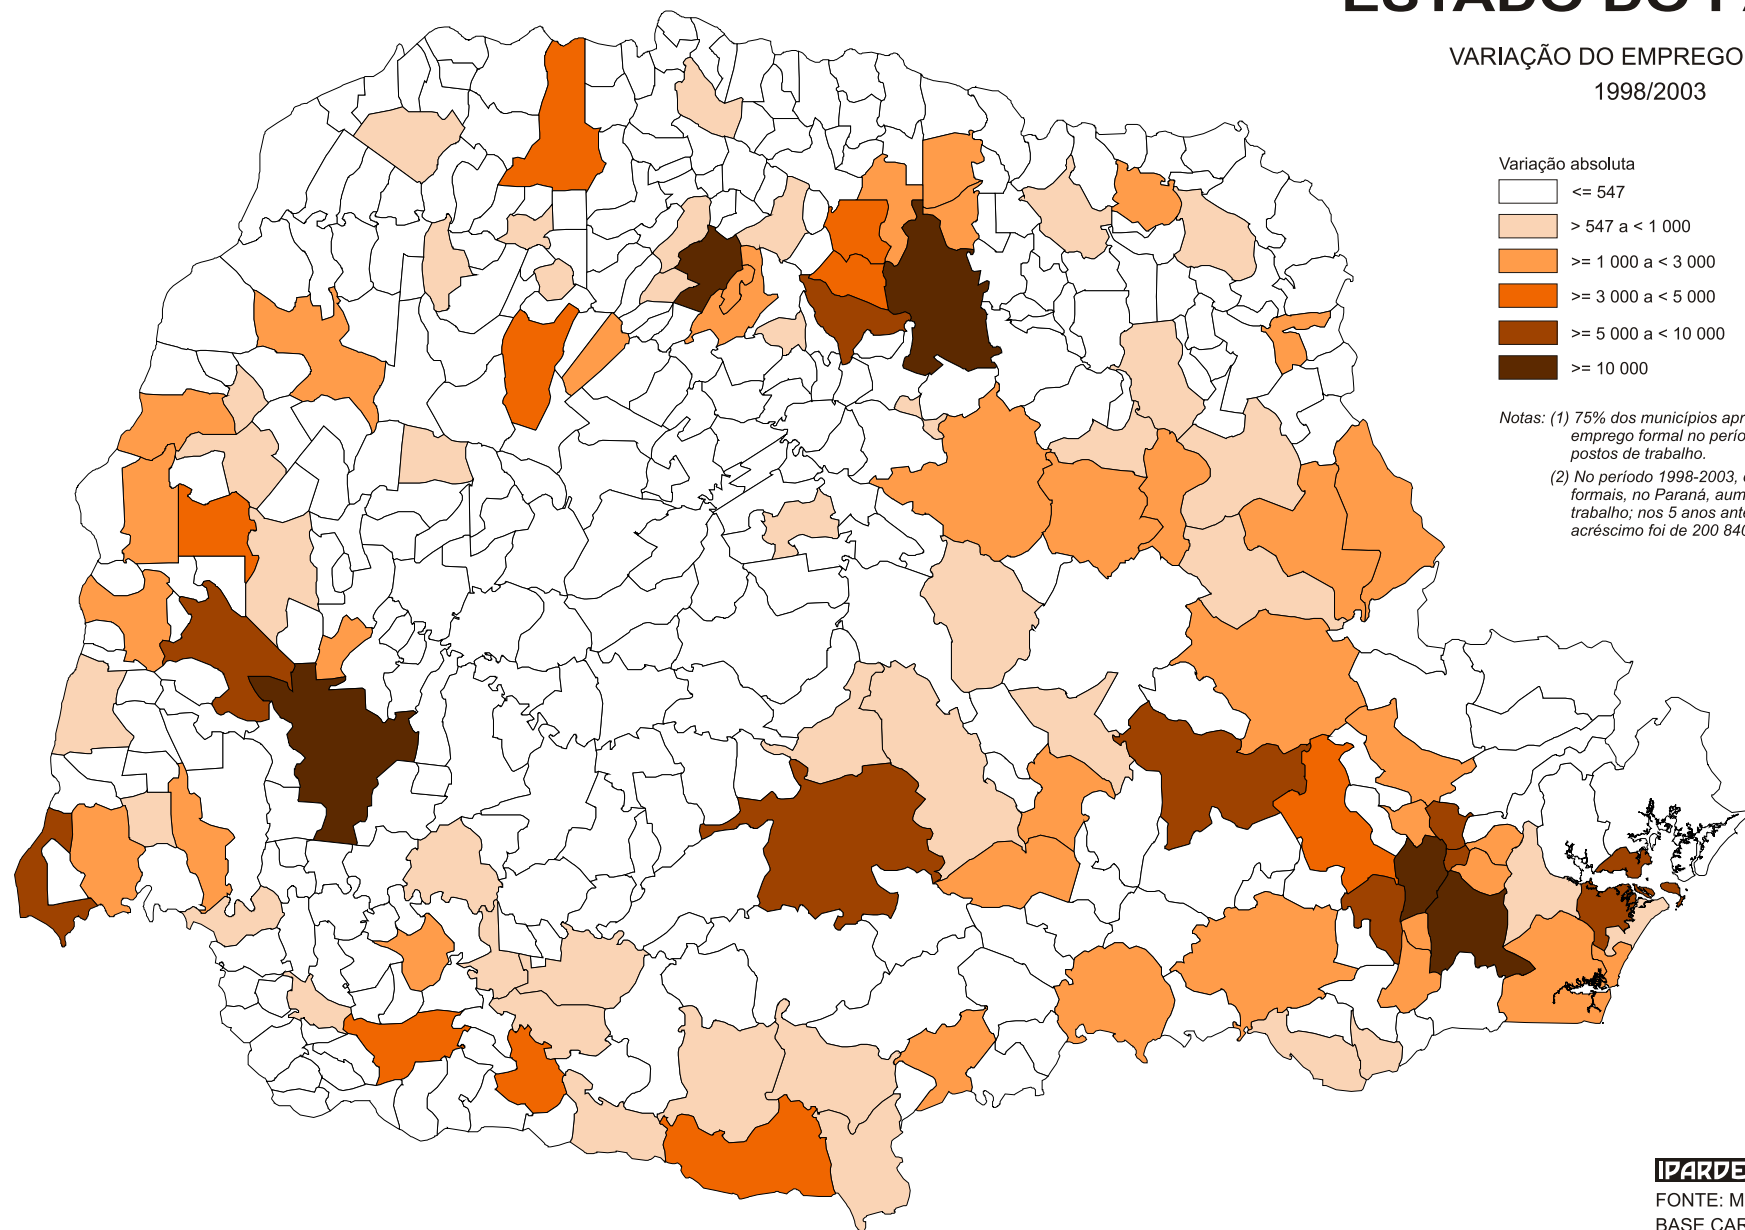

ESTADO DO PARANÁ

VARIAÇÃO DO EMPREGO FORMAL
1998/2003

IPARDES

FONTE: MTE/RAIS

BASE CARTOGRÁFICA: IAP - 2002