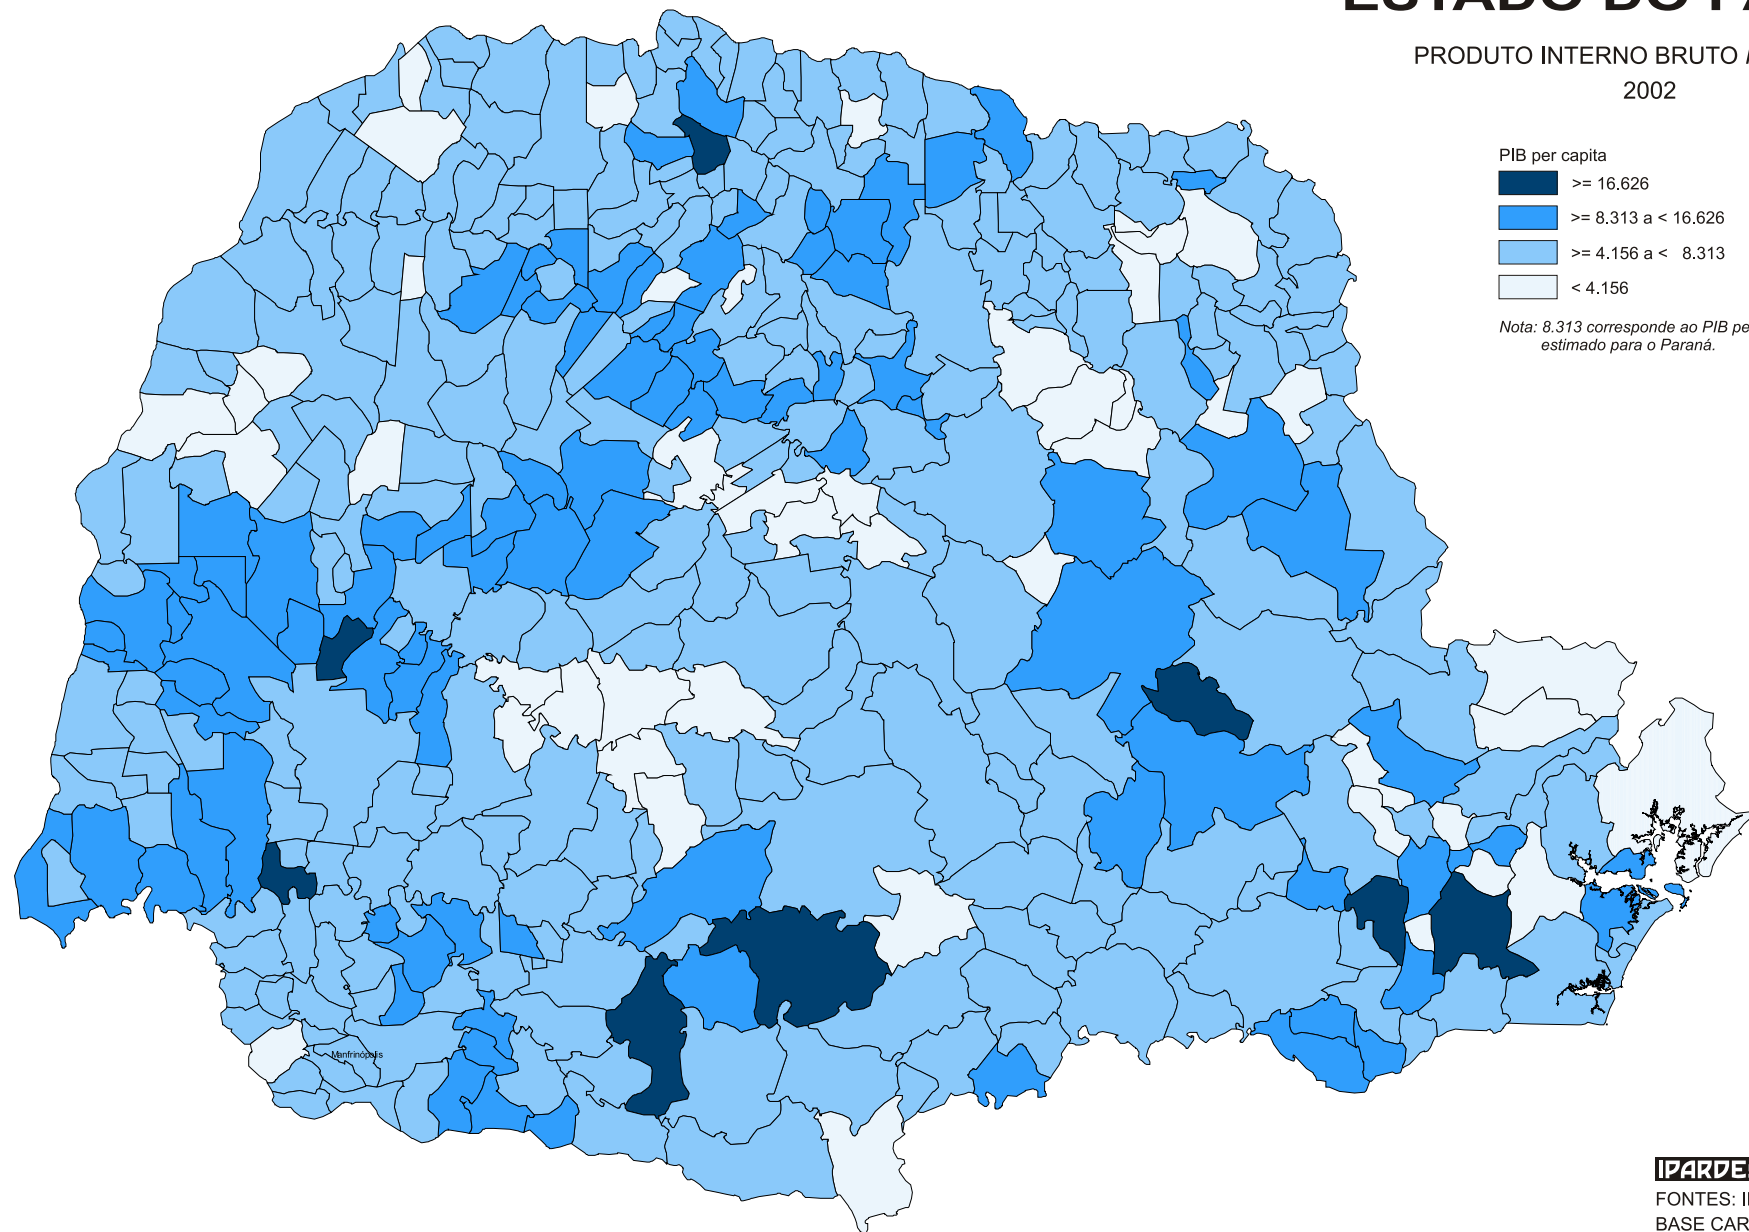

ESTADO DO PARANÁ

PRODUTO INTERNO BRUTO *PER CAPITA*
2002

IPARDES

FONTES: IPARDES/IBGE
BASE CARTOGRÁFICA: IAP - 2002