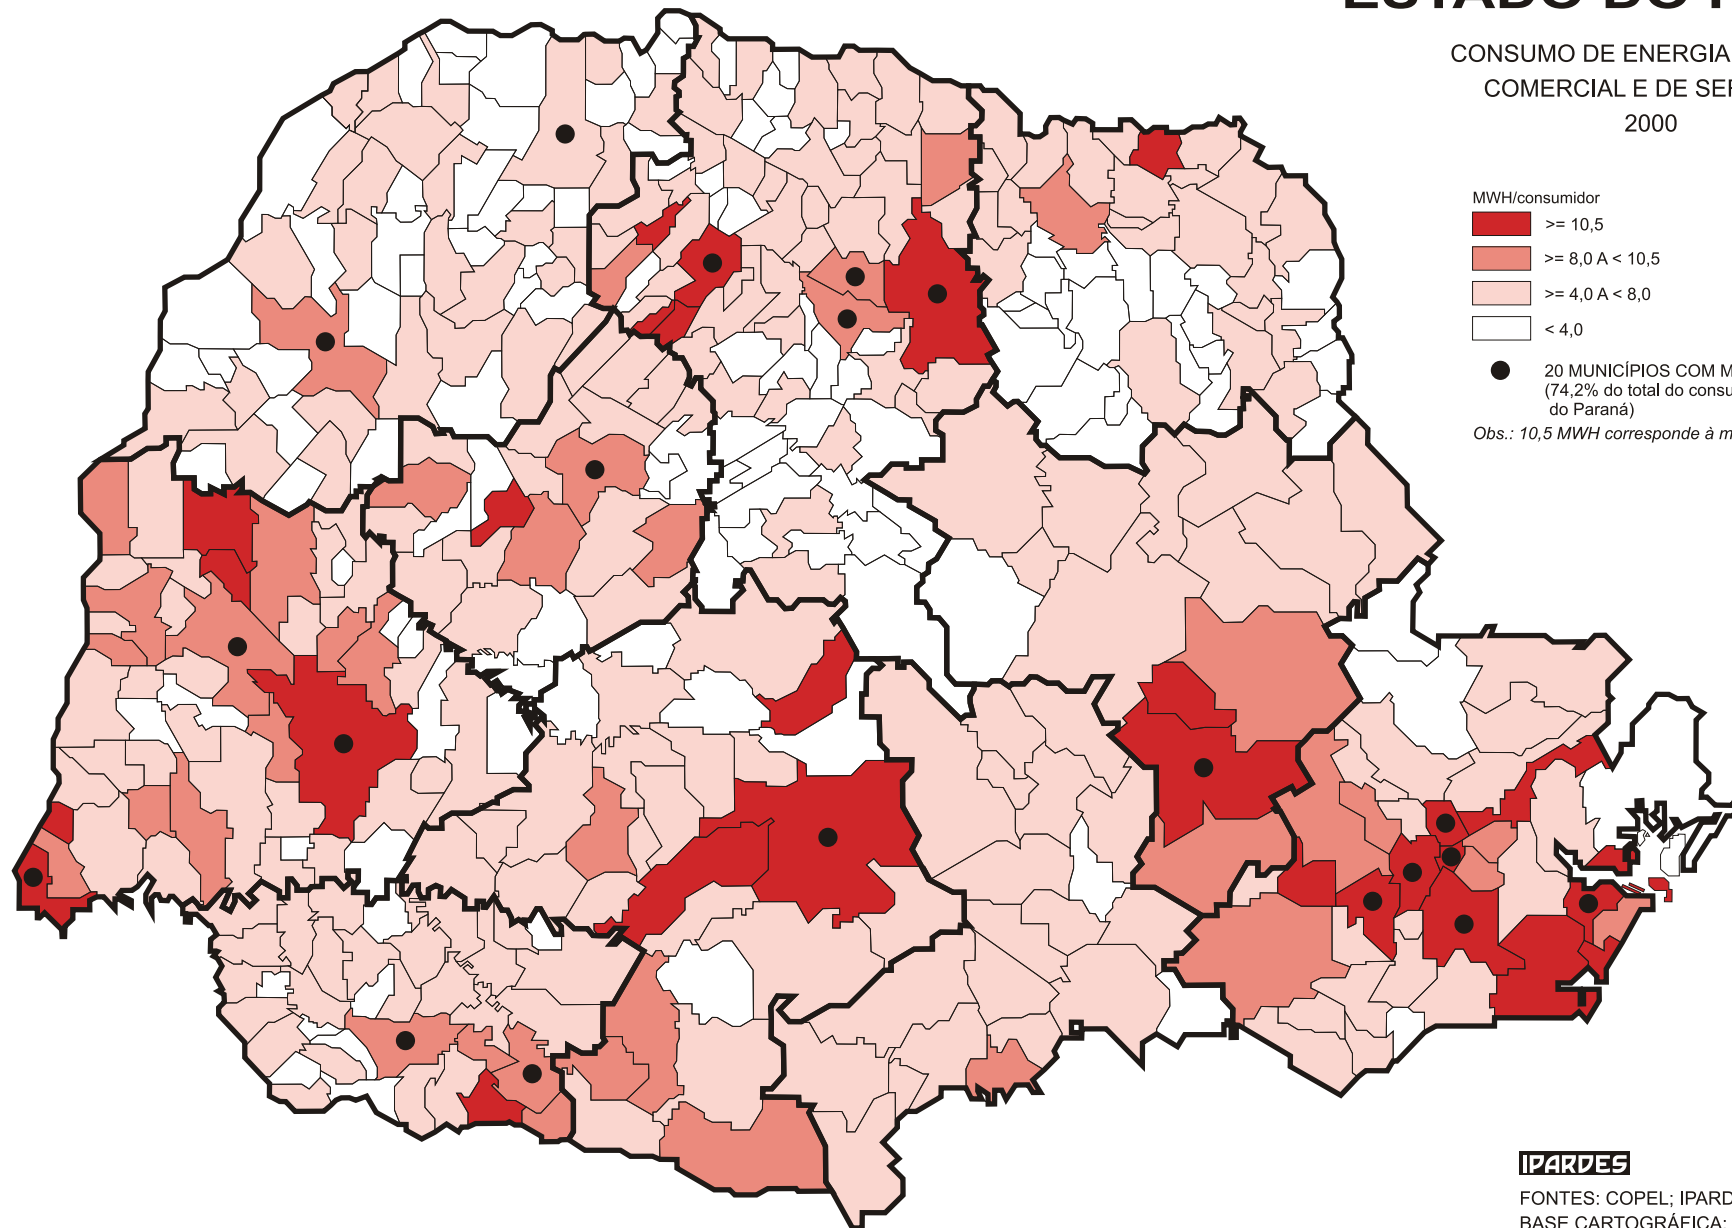

ESTADO DO PARANÁ

CONSUMO DE ENERGIA ELÉTRICA
COMERCIAL E DE SERVIÇOS
2000

IPARDES

FONTES: COPEL; IPARDES - Tabulações Especiais
BASE CARTOGRÁFICA: IAP - 1997