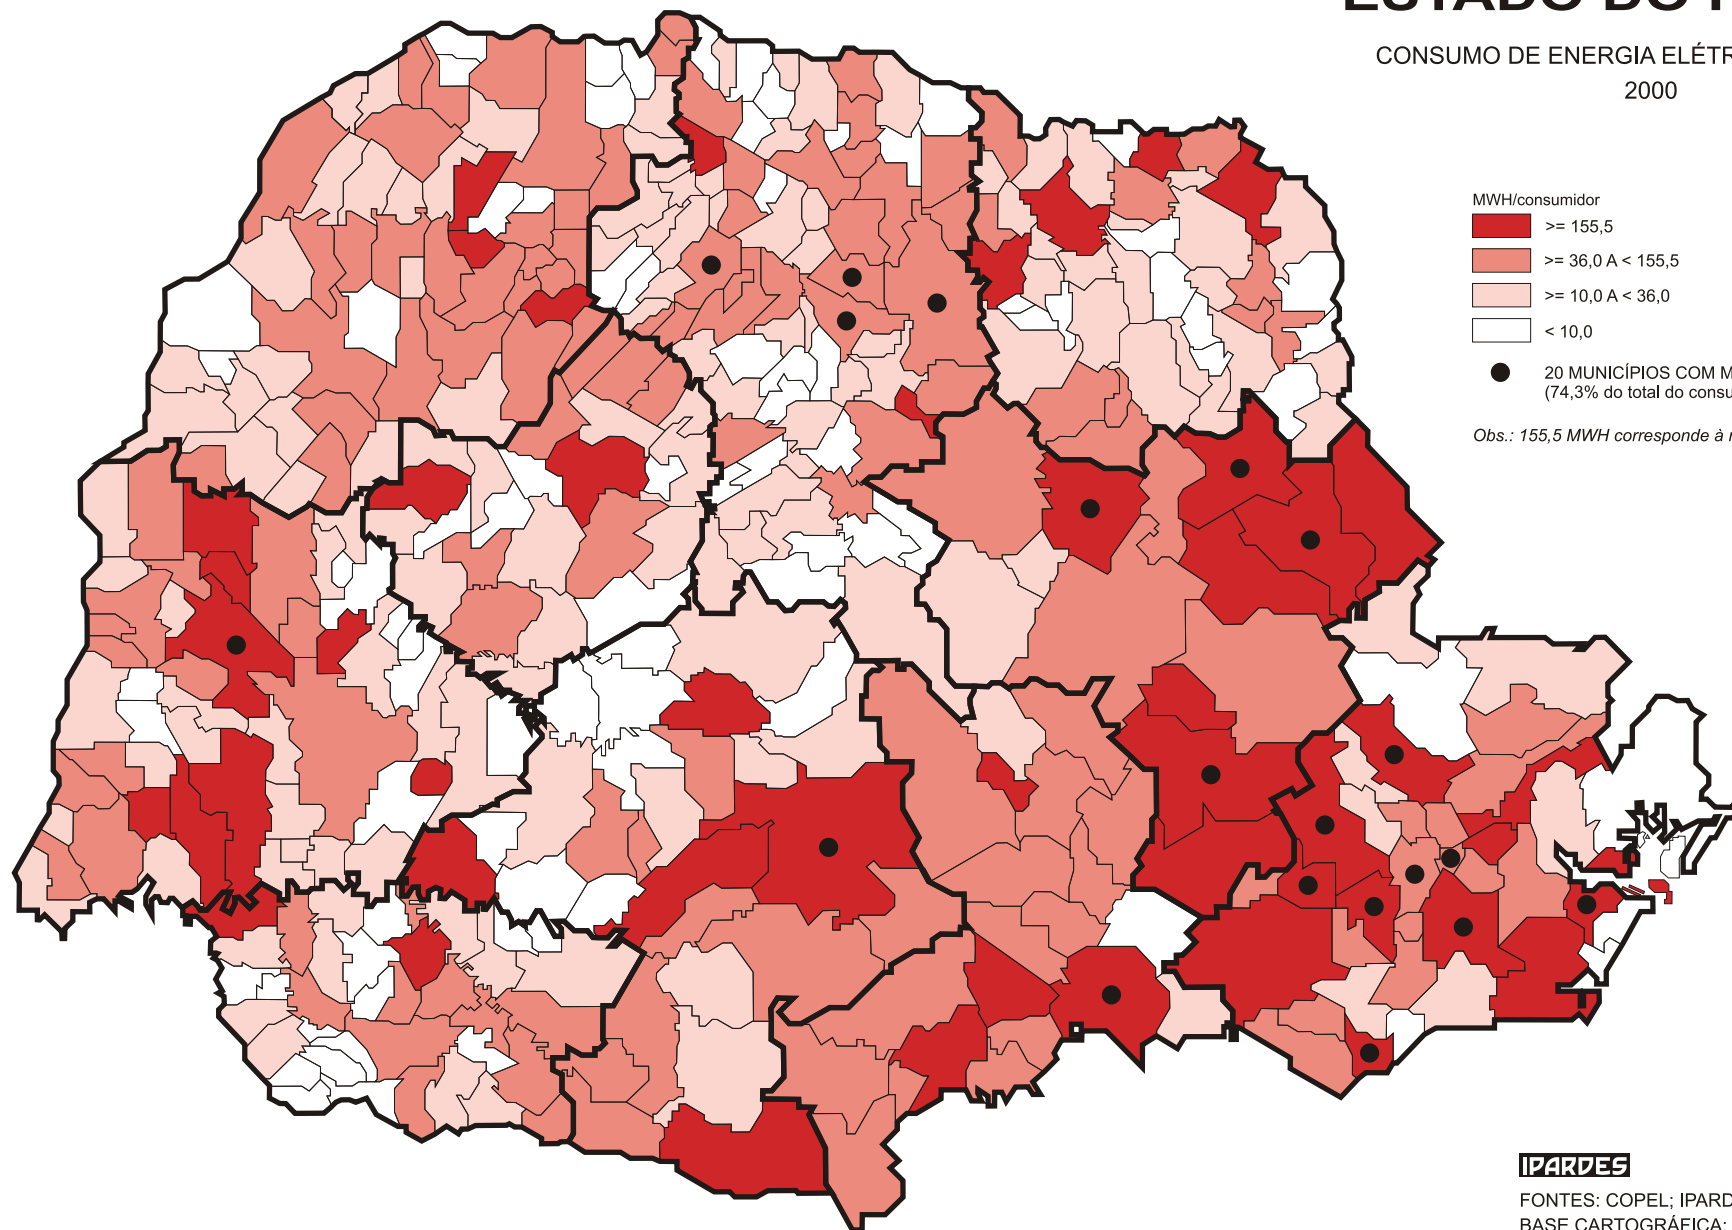

ESTADO DO PARANÁ

CONSUMO DE ENERGIA ELÉTRICA INDUSTRIAL
2000

IPARDES

FONTES: COPEL; IPARDES - Tabulações Especiais
BASE CARTOGRÁFICA: IAP - 1997